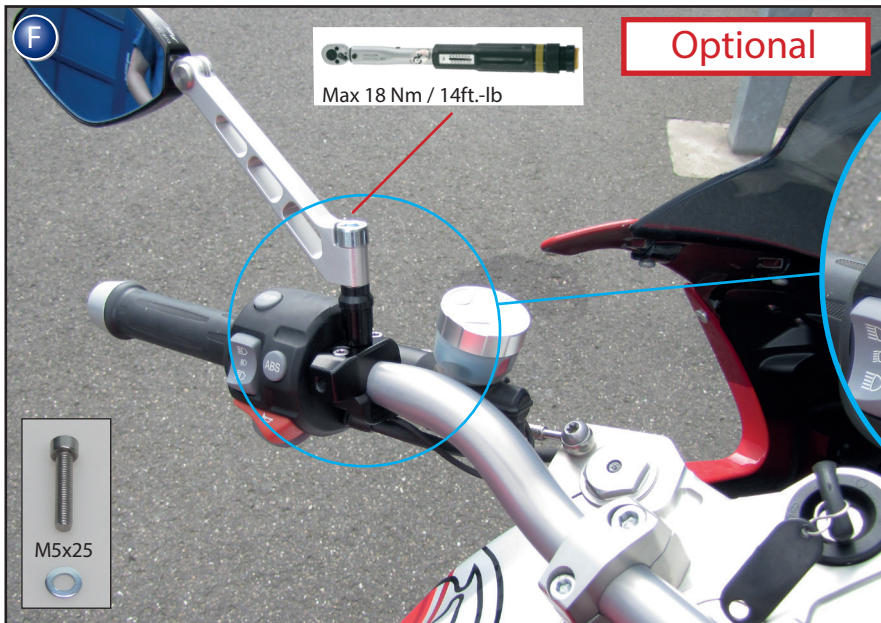

Spiegelklemme  
BMW

Bestellnummer 21211-102

Mirror Clamp  
BMW

Part Number 21211-102

Morsetto Specchio  
BMW

Codice 21211-102

Miroir Pince  
BMW

Pièce 21211-102

Abrazadera del Espejo  
BMW

Pieza 21211-102

Bitte beachten Sie das der Bolzen des Spiegels nicht bis auf den Grund eingeschraubt werden darf.

Please note that the pins of the mirror must not be screwed to the ground .