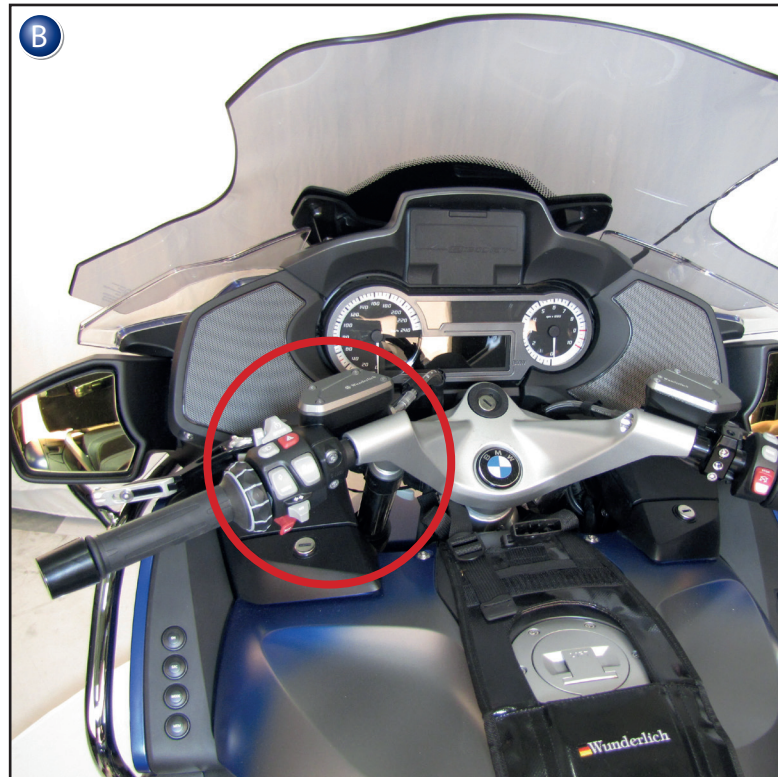

Spiegelklemme  
BMW

Bestellnummer 21211-102

Mirror Clamp  
BMW

Part Number 21211-102

Morsetto Specchio  
BMW

Codice 21211-102

Miroir Pince  
BMW

Pièce 21211-102

Abrazadera del Espejo  
BMW

Pieza 21211-102

Bitte beachten Sie das der Bolzen des Spiegels nicht bis auf den Grund eingeschraubt werden darf.

Please note that the pins of the mirror must not be screwed to the ground .