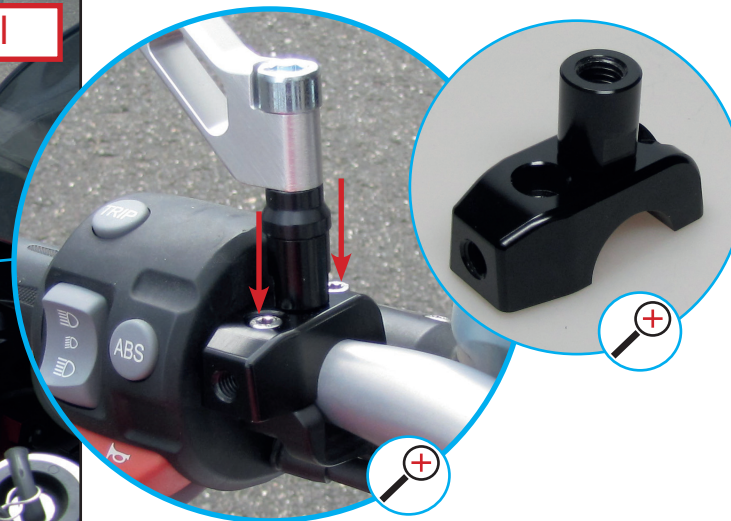

Spiegelklemme  
BMW

Bestellnummer 21211-102

Mirror Clamp  
BMW

Part Number 21211-102

Morsetto Specchio  
BMW

Codice 21211-102

Miroir Pince  
BMW

Pièce 21211-102

Abrazadera del Espejo  
BMW

Pieza 21211-102

Bitte beachten Sie das der Bolzen des Spiegels nicht bis auf den Grund eingeschraubt werden darf.

Please note that the pins of the mirror must not be screwed to the ground .