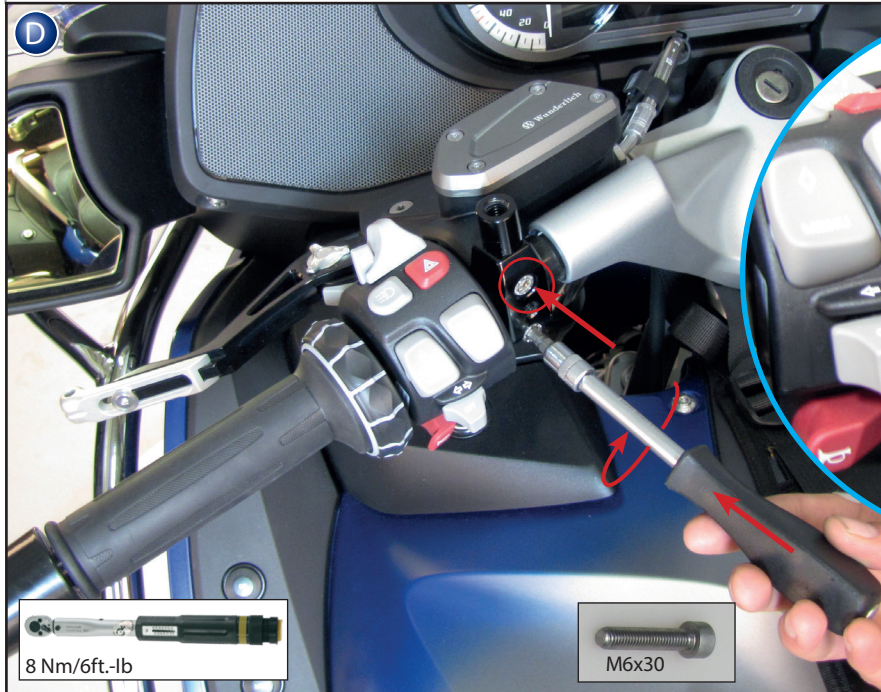

Spiegelklemme  
BMW

Bestellnummer 21211-102

Mirror Clamp  
BMW

Part Number 21211-102

Morsetto Specchio  
BMW

Codice 21211-102

Miroir Pince  
BMW

Pièce 21211-102

Abrazadera del Espejo  
BMW

Pieza 21211-102

Bitte beachten Sie das der Bolzen des Spiegels nicht bis auf den Grund eingeschraubt werden darf.

Please note that the pins of the mirror must not be screwed to the ground .