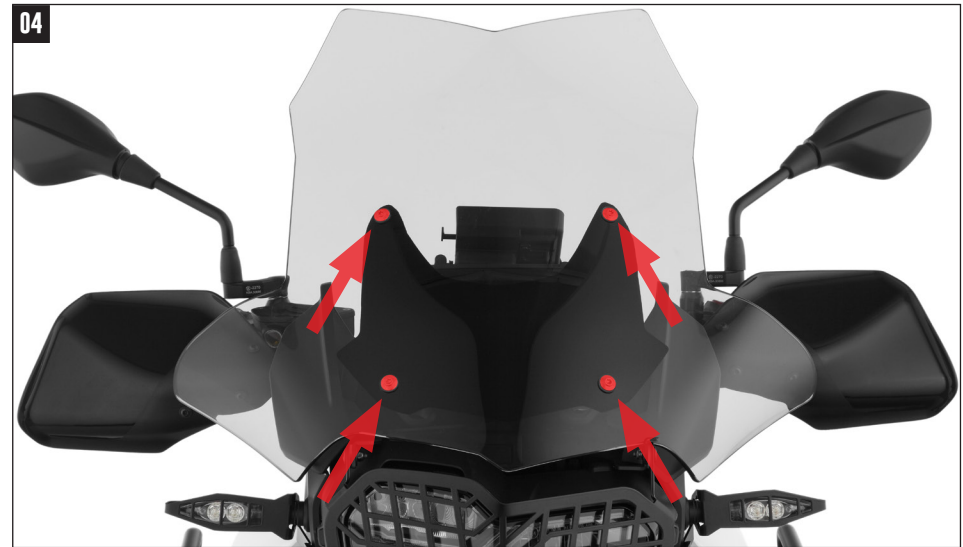

VERKLEIDUNGSSCHEIBE MARATHON

Windscreen Marathon | Cúpula para carenado Marathon | Bulle de carénage Marathon | Cupolino Marathon

F 750 GS / F 850 GS (2018-)

Art.-Nr: 20230-10/20

#	BEZEICHNUNG / DESCRIPTION	MENGE / AMOUNT
1	Verkleidungsscheibe Marathon	1
2	Unterlegscheibe groß M5	4
3	Linsenflanschschraube M5 x 20	4
4	Stufenhülse	4
5	Kabeltülle	4
↓ Nur für 20230 - 20 +++ Only 20230 - 20		
6	Adapterhalter rechts	1
7	Adapterhalter links	1
8	Linsenflanschschraube M5 x 16	4
9	Unterlegscheibe Kunststoff groß M5	4

LEGENDE / KEY

Schraube
crew 

Schraubensicherung
hread locking fluid 

Drehmoment
Torque  M10x14
15 Nm

Anbau Tipp
Fitting tip 

Achtung
Attention 

Vergrößerung
Magnification 

! Halter wird nur bei 20230-20 benötigt
holder require only with 20230-20