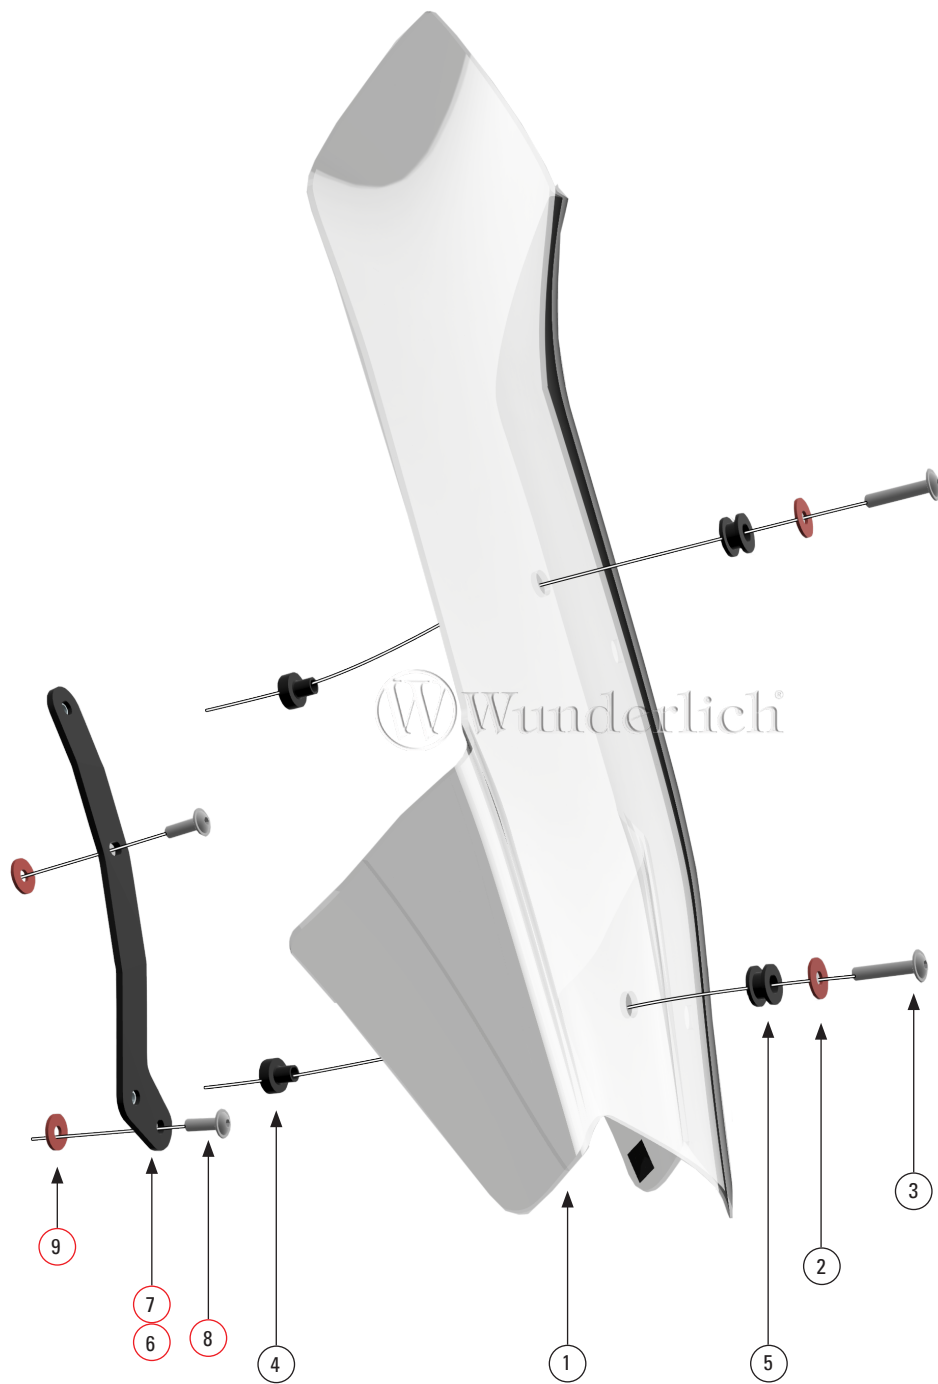

VERKLEIDUNGSSCHEIBE MARATHON

Windscreen Marathon | Cúpula para carenado Marathon | Bulle de carénage Marathon | Cupolino Marathon

F 750 GS / F 850 GS (2018-)

Art.-Nr: 20230-10/20

#	BEZEICHNUNG / DESCRIPTION	MENGE / AMOUNT
1	Verkleidungsscheibe Marathon	1
2	Unterlegscheibe groß M5	4
3	Linsenflanschschraube M5 x 20	4
4	Stufenhülse	4
5	Kabeltülle	4
↓ Nur für 20230 - 20 +++ Only 20230 - 20		
6	Adapterhalter rechts	1
7	Adapterhalter links	1
8	Linsenflanschschraube M5 x 16	4
9	Unterlegscheibe Kunststoff groß M5	4

LEGENDE / KEY

Schraube
crew 

Schraubensicherung
hread locking fluid 

Drehmoment
Torque  M10x14
15 Nm

Anbau Tipp
Fitting tip 

Achtung
Attention 

Vergrößerung
Magnification 

! Halter wird nur bei 20230-20 benötigt
holder require only with 20230-20

M5x16
4 Nm

M5x20
4 Nm