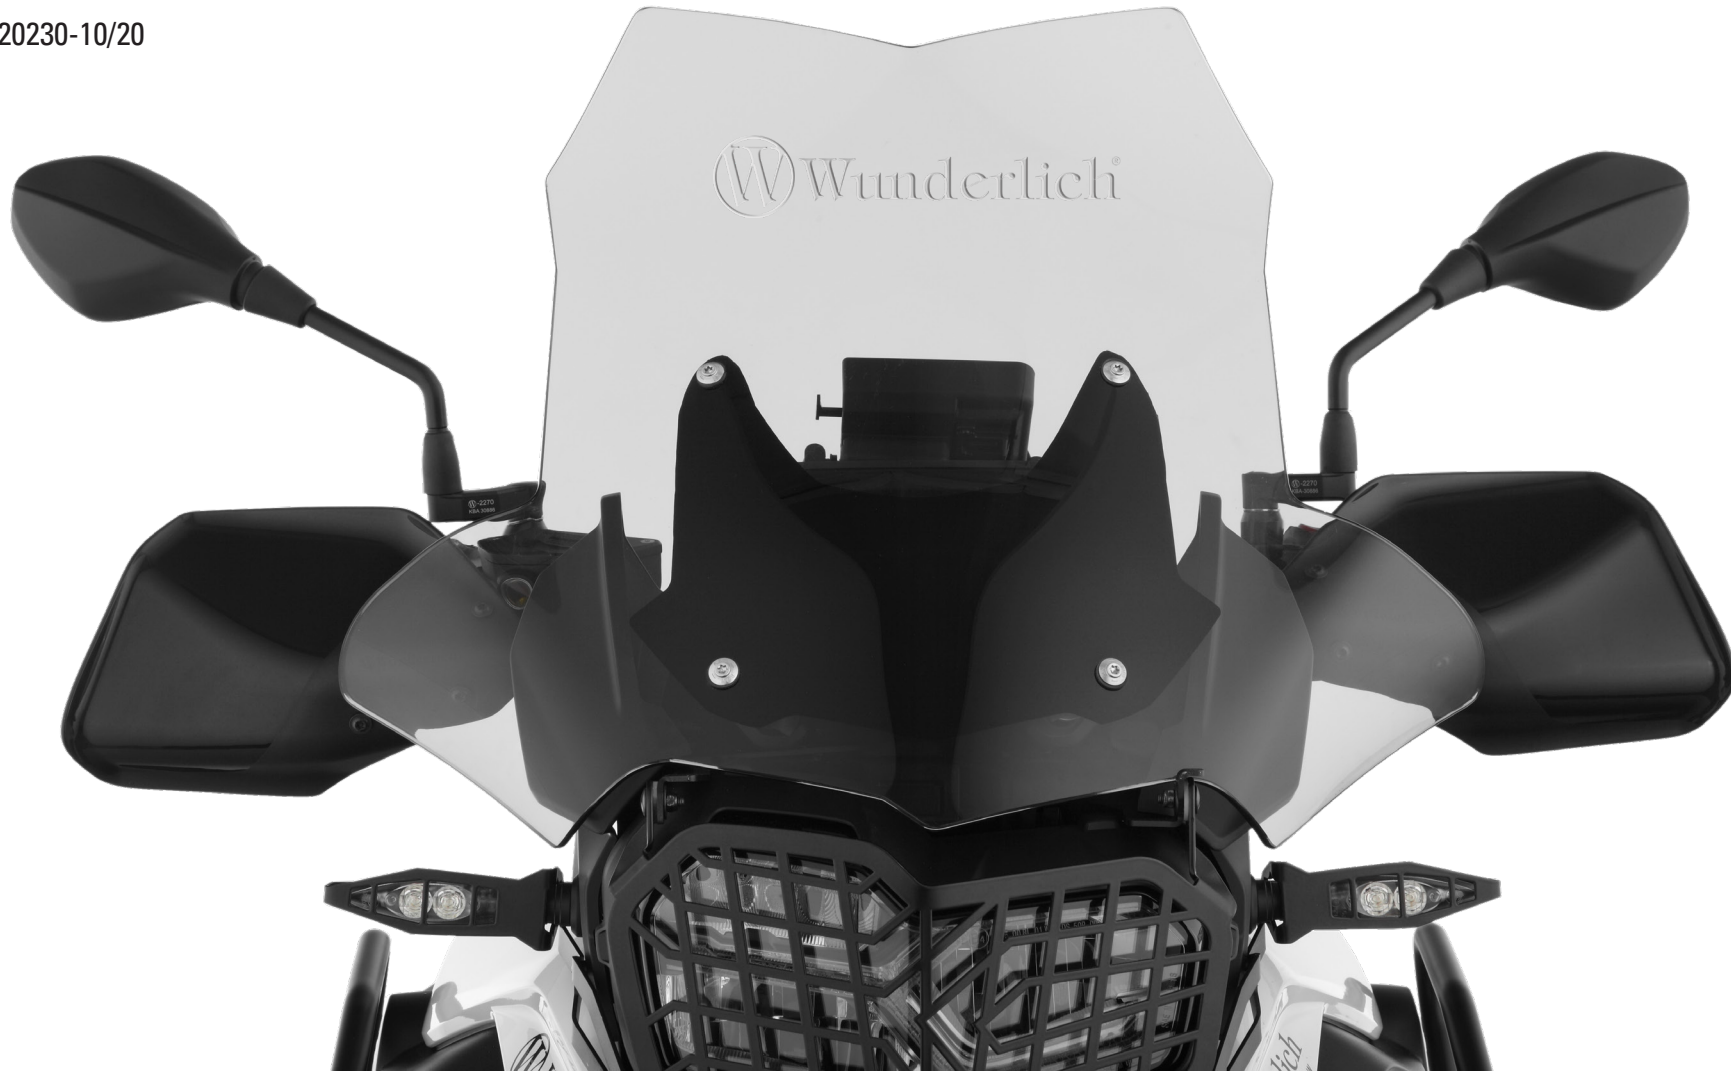

VERKLEIDUNGSSCHEIBE MARATHON

Windscreen Marathon | Cúpula para carenado Marathon | Bulle de carénage Marathon | Cupolino Marathon

F 750 GS / F 850 GS (2018-)

Art.-Nr: 20230-10/20

#	BEZEICHNUNG / DESCRIPTION	MENGE / AMOUNT
1	Verkleidungsscheibe Marathon	1
2	Unterlegscheibe groß M5	4
3	Linsenflanschschraube M5 x 20	4
4	Stufenhülse	4
5	Kabeltülle	4
↓ Nur für 20230 - 20 +++ Only 20230 - 20		
6	Adapterhalter rechts	1
7	Adapterhalter links	1
8	Linsenflanschschraube M5 x 16	4
9	Unterlegscheibe Kunststoff groß M5	4

LEGENDE / KEY

Schraube
crew 

Schraubensicherung
hread locking fluid 

Drehmoment
Torque  M10x14
15 Nm

Anbau Tipp
Fitting tip 

Achtung
Attention 

Vergrößerung
Magnification 

! Halter wird nur bei 20230-20 benötigt
holder require only with 20230-20