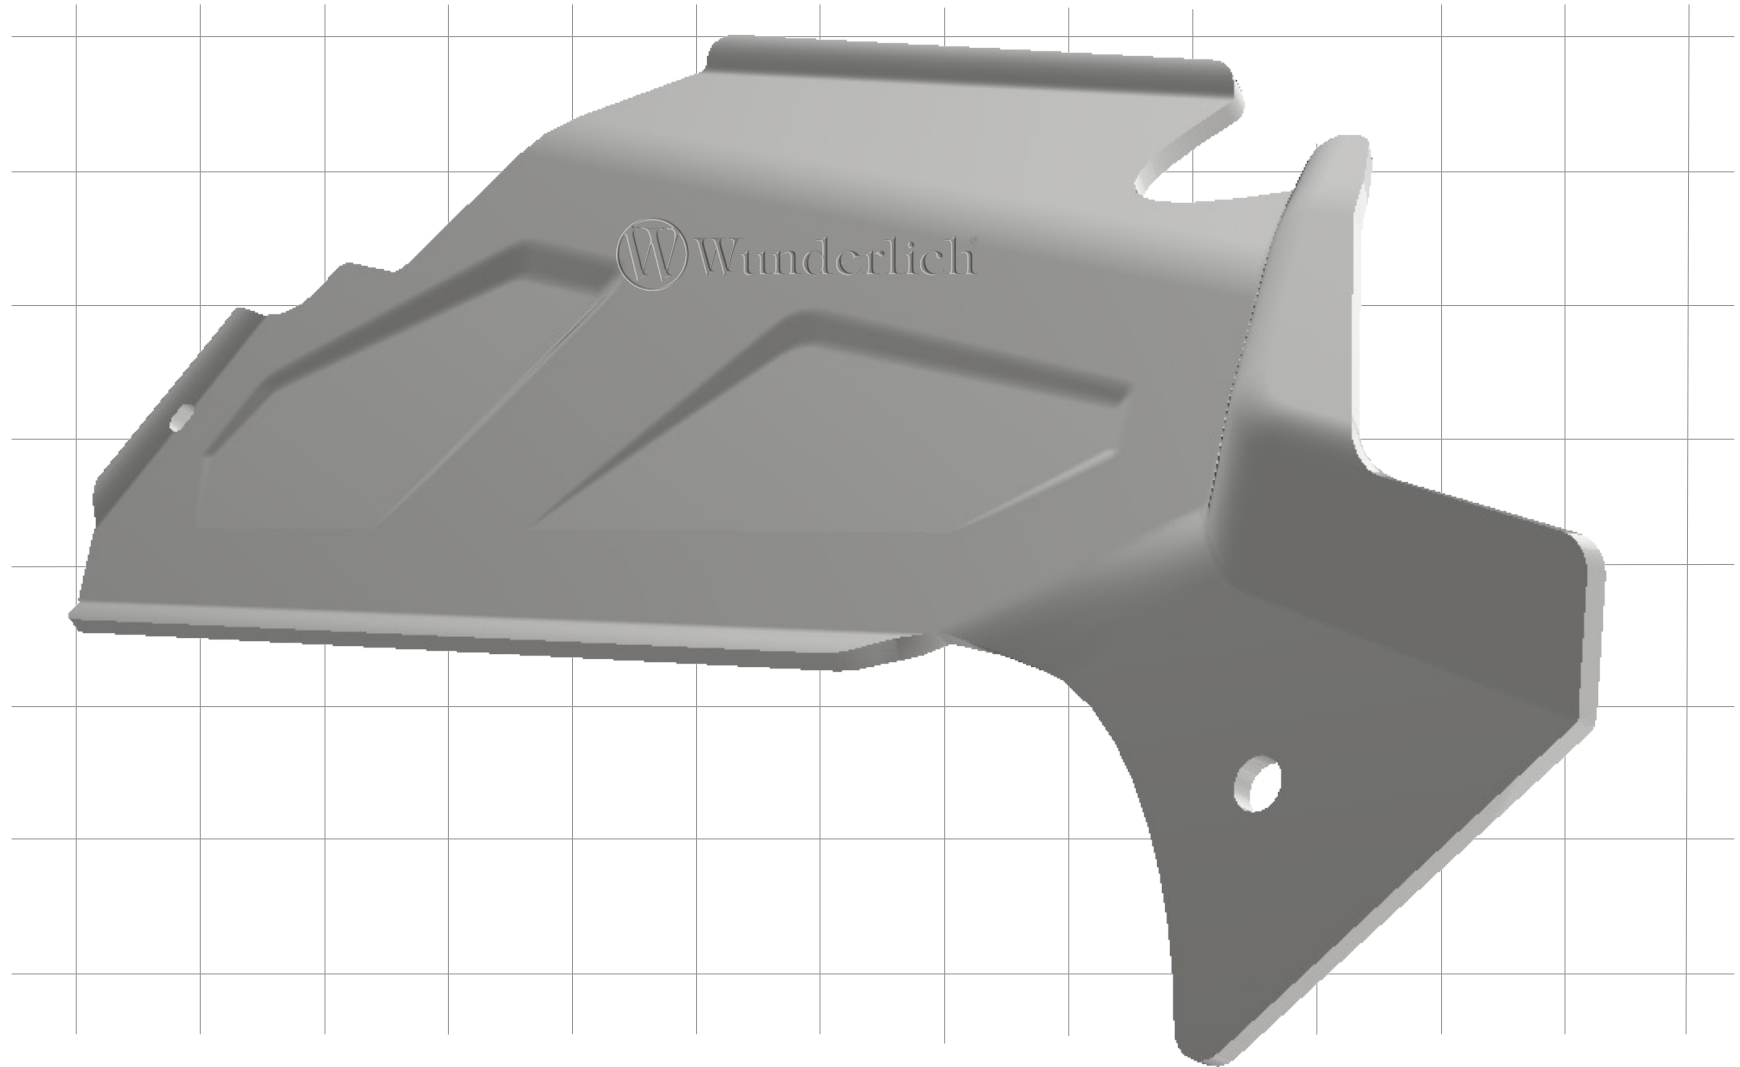

SPRITZSCHUTZ

Spray protection | Con cubierta antisalpicaaduras | Ecran de protection | Protezione antischizzi

Art.-Nr: 37901-001/002

LEGENDE / KEY

-  Anbau Tipp
Fitting tip
-  Achtung
Attention
-  Vergrößerung
Magnification
-  Montagepaste
Fitting lubricant
-  Schraube
Screw
-  Schraubensicherung
Thread locking fluid
- | |
|--------|
| M10x14 |
| Nm |

 Drehmoment
Torque

#	BEZEICHNUNG	MENGE
1	Abdeckung rechts/links	1
2	Linsenflanschschraube M6 x 16	2
3	U-Scheibe M6	2
4	Sechskantmutter selbstsichernd M6	2
5	Doppelseitiges Klebeband	2x12cm
6	Lackschutzfolie	2x20cm