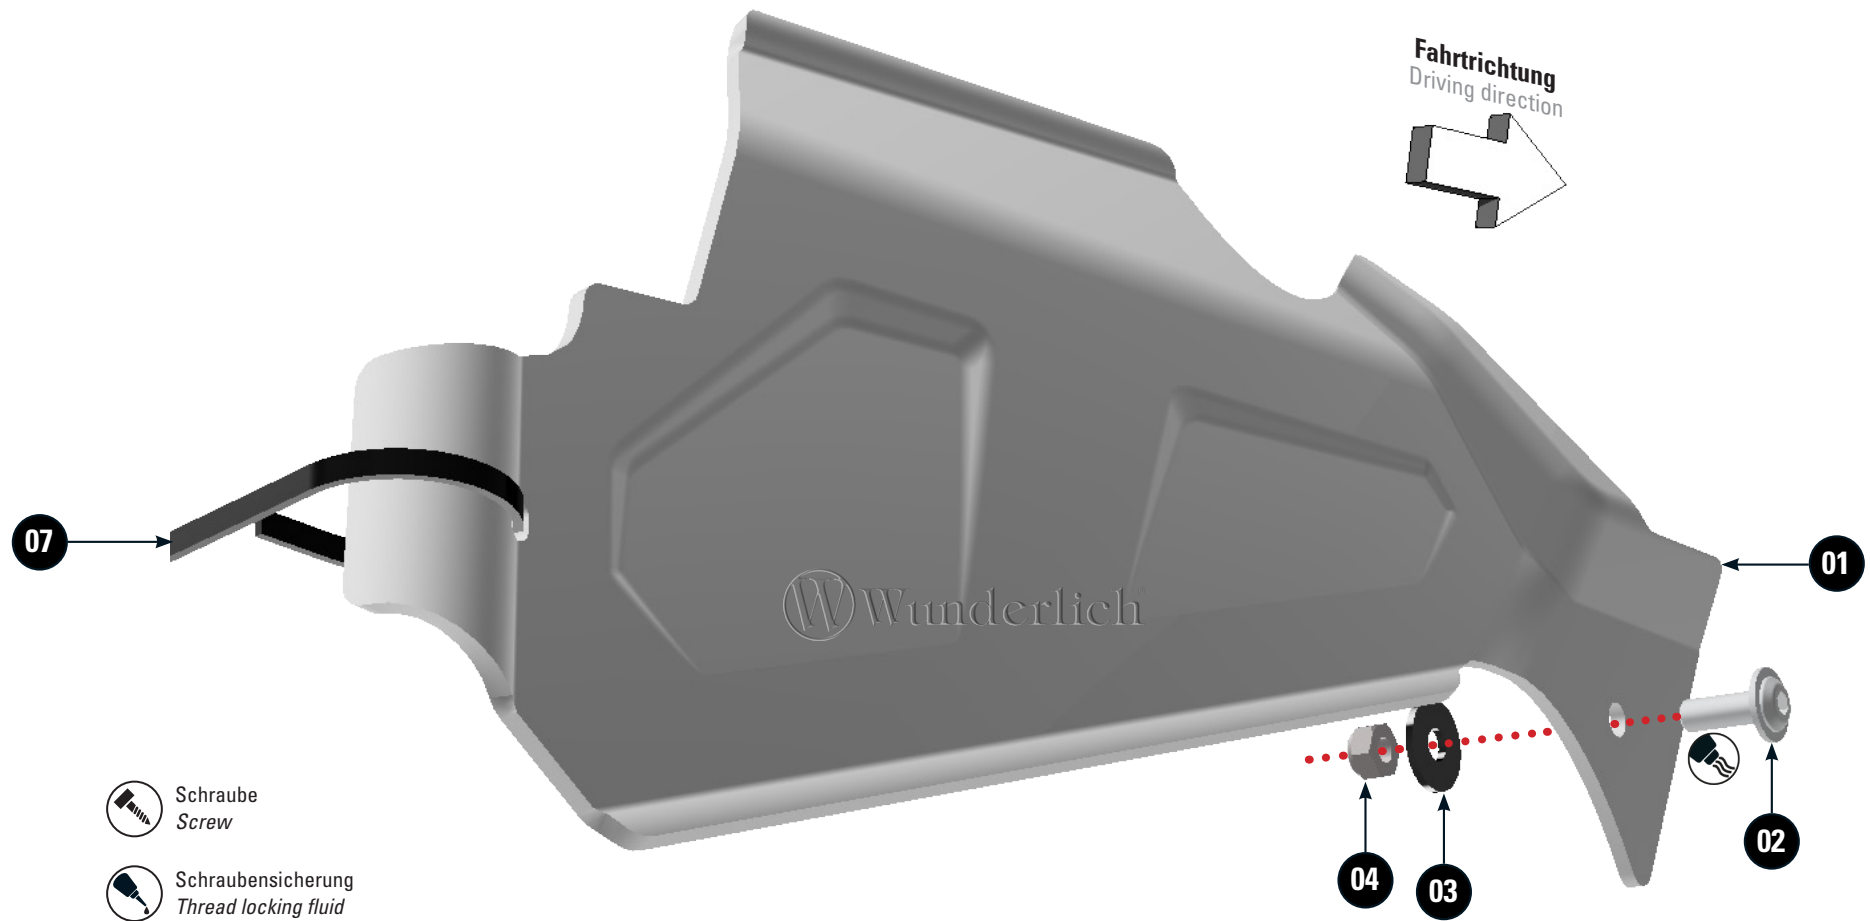

SPRITZSCHUTZ

Spray protection | Con cubierta antisalpicaaduras | Ecran de protection | Protezione antischizzi

Art.-Nr: 37901-001/002

LEGENDE / KEY

-  Anbau Tipp
Fitting tip
-  Achtung
Attention
-  Vergrößerung
Magnification
-  Montagepaste
Fitting lubricant
-  Schraube
Screw
-  Schraubensicherung
Thread locking fluid
- | |
|--------|
| M10x14 |
| Nm |

 Drehmoment
Torque

#	BEZEICHNUNG	MENGE
1	Abdeckung rechts/links	1
2	Linsenflanschschraube M6 x 16	2
3	U-Scheibe M6	2
4	Sechskantmutter selbstsichernd M6	2
5	Doppelseitiges Klebeband	2x12cm
6	Lackschutzfolie	2x20cm

06

05

Markierte Flächen entfetten und bekleben!
Degrease and glue marked surfaces!

Markierte Flächen entfetten und bekleben!
Degrease and glue marked surfaces!