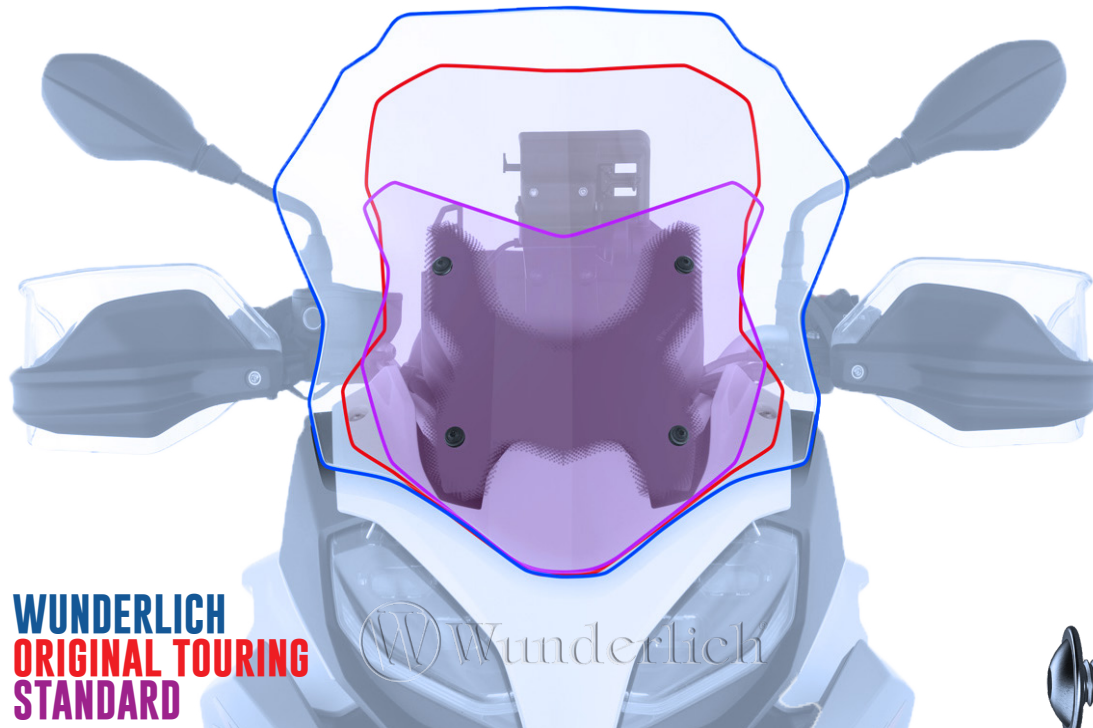

# VERKLEIDUNGSSCHEIBE

Windshield | Parabrezza | Pare-brise | Parabrisas

Art.-Nr: 30742-00X / 30744-00X

#	BEZEICHNUNG / DESCRIPTION	DE EN FR	Die Farben der Abbildungen dienen nur der Veranschaulichung. The colors are for illustrating purposes only. Les couleurs utilisées sont à titre indicatif seulement.	DIN	ISO	MENGE QUANTITY
1	Verkleidungsscheibe / Windshield					1
2	Linseflanschschraube / lens head screw			M5x20	4Nm	4
3	U-Scheibe / washer			M5		4
4	Gummitülle / rubber grommet					4
5	Stufenhülse / grade sleeve					4

**WUNDERLICH**  
ORIGINAL TOURING  
STANDARD