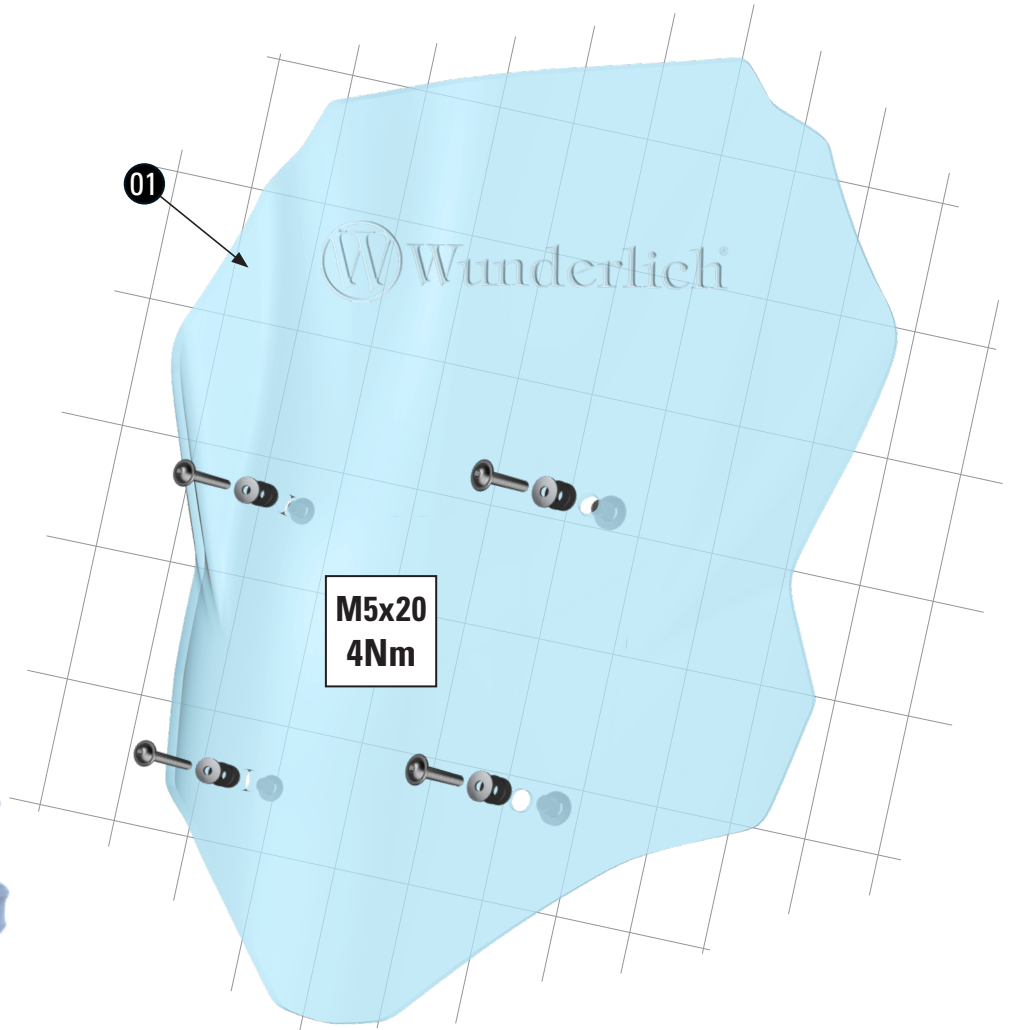

# VERKLEIDUNGSSCHEIBE

Windshield | Parabrezza | Pare-brise | Parabrisas

Art.-Nr: 30742-00X / 30744-00X

#	BEZEICHNUNG / DESCRIPTION	DE EN FR	Die Farben der Abbildungen dienen nur der Veranschaulichung. The colors are for illustrating purposes only. Les couleurs utilisées sont à titre indicatif seulement.	DIN	ISO	MENGE QUANTITY
1	Verkleidungsscheibe / Windshield					1
2	Linseflanschschraube / lens head screw			M5x20	4Nm	4
3	U-Scheibe / washer			M5		4
4	Gummitülle / rubber grommet					4
5	Stufenhülse / grade sleeve					4

**WUNDERLICH**  
ORIGINAL TOURING  
STANDARD

**Schraube**  
Screw  
Vis

**Schraubensicherung**  
Thread locking fluid  
Freiniflets

**Drehmoment**  
Torque  
Torque