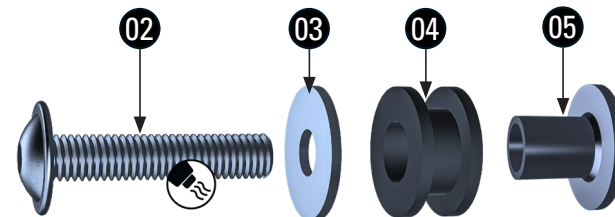

# VERKLEIDUNGSSCHEIBE

Windshield | Parabrezza | Pare-brise | Parabrisas

Art.-Nr: 30742-00X / 30744-00X

#	BEZEICHNUNG / DESCRIPTION	DE EN FR	Die Farben der Abbildungen dienen nur der Veranschaulichung. The colors are for illustrating purposes only. Les couleurs utilisées sont à titre indicatif seulement.	DIN	ISO	MENGE QUANTITY
1	Verkleidungsscheibe / Windshield					1
2	Linseflanschschraube / lens head screw			M5x20	4Nm	4
3	U-Scheibe / washer			M5		4
4	Gummitülle / rubber grommet					4
5	Stufenhülse / grade sleeve					4

**WUNDERLICH**  
ORIGINAL TOURING  
STANDARD