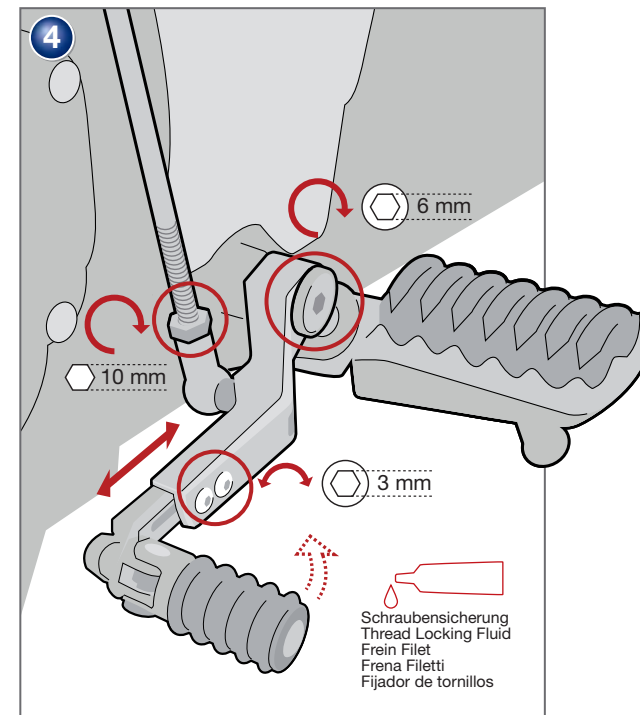

**Schalthebel Cleverlever  
Yamaha XT 1200**

Bestellnummer 8500169

**Gear Lever „Cleverlever“  
Yamaha XT 1200**

Part Number 8500169

**Pedale cambio „Cleverlever“  
Yamaha XT 1200**

Codice 8500169

**Sélecteur repliable „Cleverlever“  
Yamaha XT 1200**

Pièce 8500169

**Palanca de cambios „Cleverlever“  
Yamaha XT 1200**

Pieza 8500169

Schraubensicherung  
Thread Locking Fluid  
Frein Filet  
Frena Filetti  
Fijador de tornillos

Copyright by Wunderlich®

Genereller Hinweis: Unsere Anleitungen sind nach bestem Wissen erstellt worden, erfolgen jedoch ohne Gewähr. Sollten Sie mit dem Anbau nicht zurecht kommen oder Zweifel haben, so wenden Sie sich bitte an Ihren BMW-Händler oder die Werkstatt Ihres Vertrauens. Bitte beachten Sie, dass wir keine Gewährleistungen für fahrzeugspezifische Toleranzen übernehmen können! Es kann im Einzelfall notwendig sein, dass Produkte diesen angepasst werden müssen.