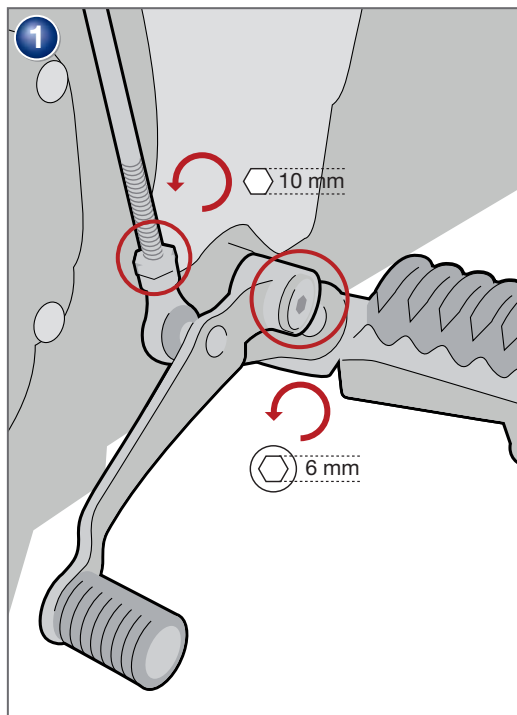

**Schalthebel Cleverlever  
Yamaha XT 1200**

Bestellnummer 8500169

**Gear Lever „Cleverlever“  
Yamaha XT 1200**

Part Number 8500169

**Pedale cambio „Cleverlever“  
Yamaha XT 1200**

Codice 8500169

**Sélecteur repliable „Cleverlever“  
Yamaha XT 1200**

Pièce 8500169

**Palanca de cambios „Cleverlever“  
Yamaha XT 1200**

Pieza 8500169

Schraubensicherung  
Thread Locking Fluid  
Frein Filet  
Frena Filetti  
Fijador de tornillos

Copyright by Wunderlich®

Genereller Hinweis: Unsere Anleitungen sind nach bestem Wissen erstellt worden, erfolgen jedoch ohne Gewähr. Sollten Sie mit dem Anbau nicht zurecht kommen oder Zweifel haben, so wenden Sie sich bitte an Ihren BMW-Händler oder die Werkstatt Ihres Vertrauens. Bitte beachten Sie, dass wir keine Gewährleistungen für fahrzeugspezifische Toleranzen übernehmen können! Es kann im Einzelfall notwendig sein, dass Produkte diesen angepasst werden müssen.