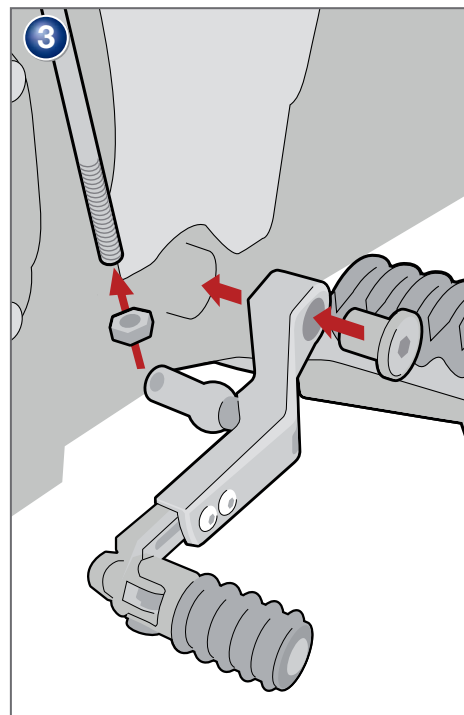

**Schalthebel Cleverlever  
Yamaha XT 1200**

Bestellnummer 8500169

**Gear Lever „Cleverlever“  
Yamaha XT 1200**

Part Number 8500169

**Pedale cambio „Cleverlever“  
Yamaha XT 1200**

Codice 8500169

**Sélecteur repliable „Cleverlever“  
Yamaha XT 1200**

Pièce 8500169

**Palanca de cambios „Cleverlever“  
Yamaha XT 1200**

Pieza 8500169

Schraubensicherung  
Thread Locking Fluid  
Frein Filet  
Frena Filetti  
Fijador de tornillos

Copyright by Wunderlich®

Genereller Hinweis: Unsere Anleitungen sind nach bestem Wissen erstellt worden, erfolgen jedoch ohne Gewähr. Sollten Sie mit dem Anbau nicht zurecht kommen oder Zweifel haben, so wenden Sie sich bitte an Ihren BMW-Händler oder die Werkstatt Ihres Vertrauens. Bitte beachten Sie, dass wir keine Gewährleistungen für fahrzeugspezifische Toleranzen übernehmen können! Es kann im Einzelfall notwendig sein, dass Produkte diesen angepasst werden müssen.