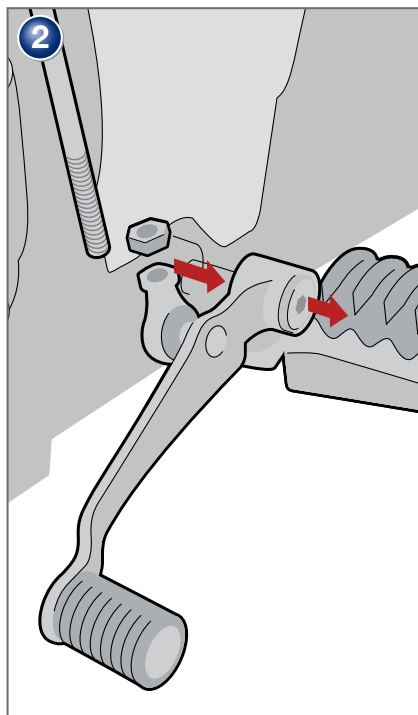

**Schalthebel Cleverlever  
Yamaha XT 1200**

Bestellnummer 8500169

**Gear Lever „Cleverlever“  
Yamaha XT 1200**

Part Number 8500169

**Pedale cambio „Cleverlever“  
Yamaha XT 1200**

Codice 8500169

**Sélecteur repliable „Cleverlever“  
Yamaha XT 1200**

Pièce 8500169

**Palanca de cambios „Cleverlever“  
Yamaha XT 1200**

Pieza 8500169

Schraubensicherung  
Thread Locking Fluid  
Frein Filet  
Frena Filetti  
Fijador de tornillos

Copyright by Wunderlich®

Genereller Hinweis: Unsere Anleitungen sind nach bestem Wissen erstellt worden, erfolgen jedoch ohne Gewähr. Sollten Sie mit dem Anbau nicht zurecht kommen oder Zweifel haben, so wenden Sie sich bitte an Ihren BMW-Händler oder die Werkstatt Ihres Vertrauens. Bitte beachten Sie, dass wir keine Gewährleistungen für fahrzeugspezifische Toleranzen übernehmen können! Es kann im Einzelfall notwendig sein, dass Produkte diesen angepasst werden müssen.