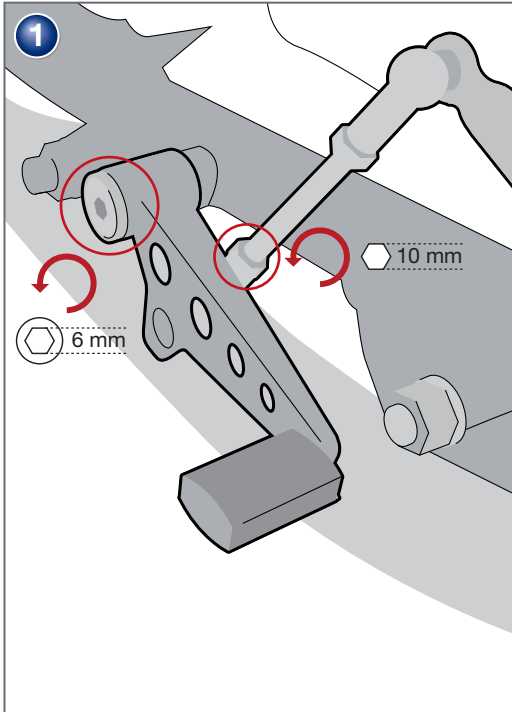

**Schalthebel „Cleverlever“  
BMW R 80/100 GS**

Bestellnummer 8500169

**Gear Lever „Cleverlever“  
BMW R 80/100 GS**

Part Number 8500169

**Pedale cambio „Cleverlever“  
BMW R 80/100 GS**

Codice 8500169

**Sélecteur repliable „Cleverlever“  
BMW R 80/100 GS**

Pièce 8500169

**Palanca de cambios „Cleverlever“  
BMW R 80/100 GS**

Pieza 8500169

Schraubensicherung  
Thread Locking Fluid  
Frein Filet  
Frena Filetti  
Fijador de tornillos

Copyright by Wunderlich®

Genereller Hinweis: Unsere Anleitungen sind nach bestem Wissen erstellt worden, erfolgen jedoch ohne Gewähr. Sollten Sie mit dem Anbau nicht zurecht kommen oder Zweifel haben, so wenden Sie sich bitte an Ihren BMW-Händler oder die Werkstatt Ihres Vertrauens. Bitte beachten Sie, dass wir keine Gewährleistungen für fahrzeugspezifische Toleranzen übernehmen können! Es kann im Einzelfall notwendig sein, dass Produkte diesen angepasst werden müssen.