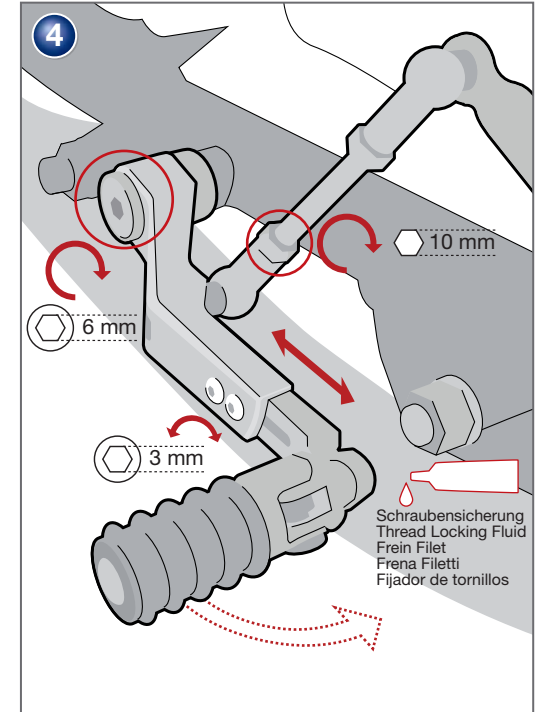

**Schalthebel „Cleverlever“  
BMW R 80/100 GS**

Bestellnummer 8500169

**Gear Lever „Cleverlever“  
BMW R 80/100 GS**

Part Number 8500169

**Pedale cambio „Cleverlever“  
BMW R 80/100 GS**

Codice 8500169

**Sélecteur repliable „Cleverlever“  
BMW R 80/100 GS**

Pièce 8500169

**Palanca de cambios „Cleverlever“  
BMW R 80/100 GS**

Pieza 8500169

Schraubensicherung  
Thread Locking Fluid  
Frein Filet  
Frena Filetti  
Fijador de tornillos

Copyright by Wunderlich®

Genereller Hinweis: Unsere Anleitungen sind nach bestem Wissen erstellt worden, erfolgen jedoch ohne Gewähr. Sollten Sie mit dem Anbau nicht zurecht kommen oder Zweifel haben, so wenden Sie sich bitte an Ihren BMW-Händler oder die Werkstatt Ihres Vertrauens. Bitte beachten Sie, dass wir keine Gewährleistungen für fahrzeugspezifische Toleranzen übernehmen können! Es kann im Einzelfall notwendig sein, dass Produkte diesen angepasst werden müssen.