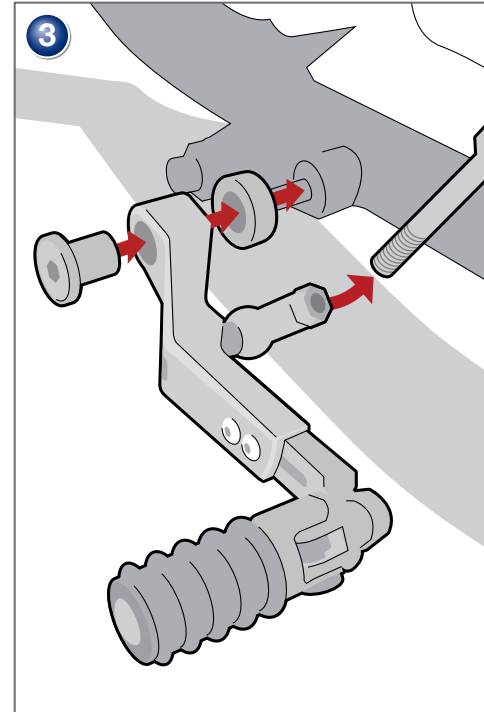

**Schalthebel „Cleverlever“  
BMW R 80/100 GS**

Bestellnummer 8500169

**Gear Lever „Cleverlever“  
BMW R 80/100 GS**

Part Number 8500169

**Pedale cambio „Cleverlever“  
BMW R 80/100 GS**

Codice 8500169

**Sélecteur repliable „Cleverlever“  
BMW R 80/100 GS**

Pièce 8500169

**Palanca de cambios „Cleverlever“  
BMW R 80/100 GS**

Pieza 8500169

Schraubensicherung  
Thread Locking Fluid  
Frein Filet  
Frena Filetti  
Fijador de tornillos

Copyright by Wunderlich®

Genereller Hinweis: Unsere Anleitungen sind nach bestem Wissen erstellt worden, erfolgen jedoch ohne Gewähr. Sollten Sie mit dem Anbau nicht zurecht kommen oder Zweifel haben, so wenden Sie sich bitte an Ihren BMW-Händler oder die Werkstatt Ihres Vertrauens. Bitte beachten Sie, dass wir keine Gewährleistungen für fahrzeugspezifische Toleranzen übernehmen können! Es kann im Einzelfall notwendig sein, dass Produkte diesen angepasst werden müssen.