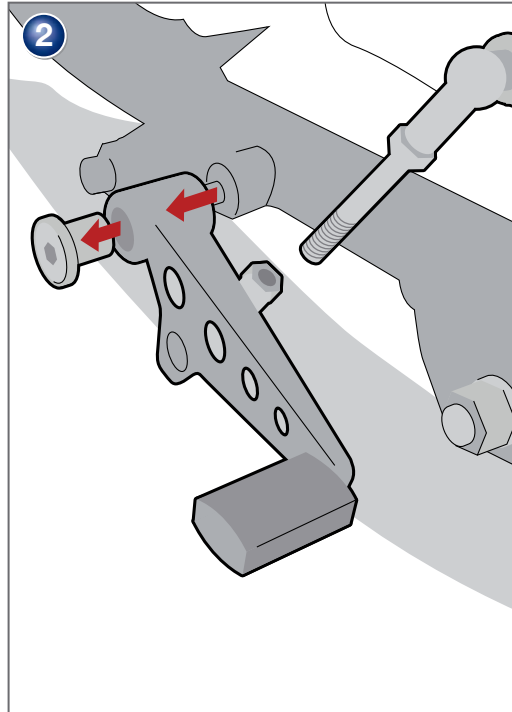

**Schalthebel „Cleverlever“  
BMW R 80/100 GS**

Bestellnummer 8500169

**Gear Lever „Cleverlever“  
BMW R 80/100 GS**

Part Number 8500169

**Pedale cambio „Cleverlever“  
BMW R 80/100 GS**

Codice 8500169

**Sélecteur repliable „Cleverlever“  
BMW R 80/100 GS**

Pièce 8500169

**Palanca de cambios „Cleverlever“  
BMW R 80/100 GS**

Pieza 8500169

Schraubensicherung  
Thread Locking Fluid  
Frein Filet  
Frena Filetti  
Fijador de tornillos

Copyright by Wunderlich®

Genereller Hinweis: Unsere Anleitungen sind nach bestem Wissen erstellt worden, erfolgen jedoch ohne Gewähr. Sollten Sie mit dem Anbau nicht zurecht kommen oder Zweifel haben, so wenden Sie sich bitte an Ihren BMW-Händler oder die Werkstatt Ihres Vertrauens. Bitte beachten Sie, dass wir keine Gewährleistungen für fahrzeugspezifische Toleranzen übernehmen können! Es kann im Einzelfall notwendig sein, dass Produkte diesen angepasst werden müssen.