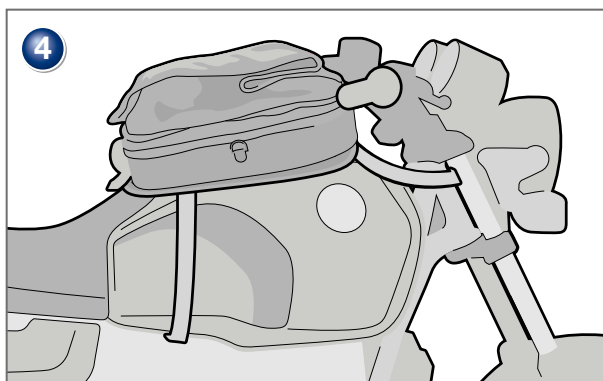

Anbauanleitung
Fitting Instruction
Istruzione
Instructions
Instrucciones

**Tankrucksack
Mammut**
Bestellnummer 40340

**Tank Bag
Mammut**
Part Number 40340

**Bolso sobredepósito
Mammut**
Codice 40340

**Sacoche de réservoir
Mammut**
Pièce 40340

**Borsa da serbatoio
Mammut**
Pieza 40340

Wunderlich GmbH
Kranzweiher Weg 12
53489 Sinzig
Gewerbepark
Germany
Tel. +49-(0)2642-97980
Fax +49-(0)2642-979833
e-mail wunderlich@wunderlich.de

www.wunderlich.de

Genereller Hinweis: Unsere Anleitungen sind nach bestem Wissen erstellt worden, erfolgen jedoch ohne Gewähr. Sollten Sie mit dem Anbau nicht zurecht kommen oder Zweifel haben, so wenden Sie sich bitte an Ihren BMW-Händler oder die Werkstatt Ihres Vertrauens. Bitte beachten Sie, dass wir keine Gewährleistungen für fahrzeugspezifische Toleranzen übernehmen können! Es kann im Einzelfall notwendig sein, dass Produkte diesen angepasst werden müssen.

News, Shop, Downloads + Informationen:
www.wunderlich.de

Kataloganforderung + Downloads:
www.wunderlich.de/katalog

General note: Our fitting instructions are written to the best of our knowledge but specifications or details may change. If you have difficulties or have doubts with fitting this part please seek advice from your BMW dealer or workshop of your choice. Please note that in some cases due to vehicle related tolerances beyond our control some products might need adjusting to fit. We cannot warranty parts fitting in those circumstances.

Catalogue download (English):
www.wunderlich.de/update

General information, dealers and news:
www.wunderlich.de/International

Note generali: Le nostre istruzioni di montaggio sono scritte al meglio delle nostre possibilità ma dettagli o specifiche possono venire variate. Se avete difficoltà o dubbi sul montaggio di questo accessorio vi invitiamo a rivolgervi al vostro concessionario BMW o alla vostra officina di fiducia. Prendete nota che in qualche caso per tolleranze relative al veicolo al di fuori del nostro controllo alcuni accessori possono necessitare di aggiustamenti appropriati. In questo caso non possiamo garantire un perfetto montaggio.

Download catalogo (italiano):
www.wunderlich.de/update

Informazioni generali, dealer e Novità:
<http://www.wunderlich.it>

Remarque d'ordre général: nos directives de Avis de seguridad: Las instrucciones han sido elaboradas según nuestra mejor ciencia y entender para que usted las pueda seguir sin ningún tipo de peligro. En caso de duda, contacte con su vendedor de BMW o con su taller de confianza. ¡Tenga en cuenta que según el tipo de tolerancia del vehículo, algunos productos podrían necesitar de ajuste! En tal caso, no nos hacemos cargo ni damos ninguna garantía.

Télécharger les catalogues (français):
www.wunderlich.de/update

Informations générales et distributeurs:
www.wunderlich.fr

Aviso de seguridad: Las instrucciones han sido elaboradas según nuestra mejor ciencia y entender para que usted las pueda seguir sin ningún tipo de peligro. En caso de duda, contacte con su vendedor de BMW o con su taller de confianza. ¡Tenga en cuenta que según el tipo de tolerancia del vehículo, algunos productos podrían necesitar de ajuste! En tal caso, no nos hacemos cargo ni damos ninguna garantía.

Descargar los catálogos (español):
www.wunderlich.de/update

Informaciones generales, tiendas y noticias:
www.wunderlich.de/International