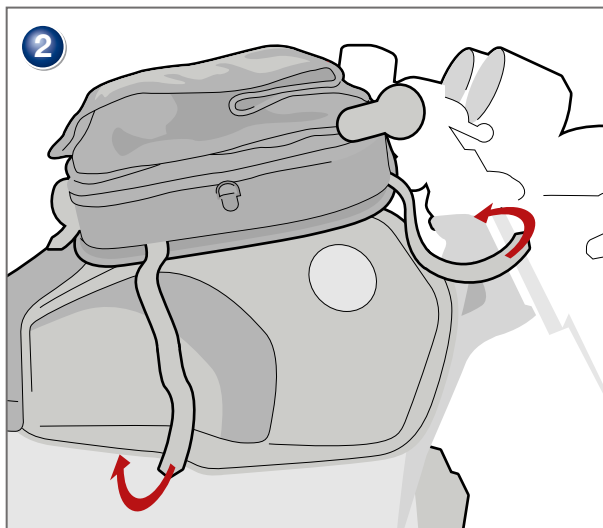

Anbauanleitung
Fitting Instruction
Istruzione
Instructions
Instrucciones

**Tankrucksack
Mammut**
Bestellnummer 40340

**Tank Bag
Mammut**
Part Number 40340

**Bolso sobredepósito
Mammut**
Codice 40340

**Sacoche de réservoir
Mammut**
Pièce 40340

**Borsa da serbatoio
Mammut**
Pieza 40340

Wunderlich GmbH
Kranzweiher Weg 12
53489 Sinzig
Gewerbepark
Germany
Tel. +49-(0)2642-97980
Fax +49-(0)2642-979833
e-mail wunderlich@wunderlich.de

www.wunderlich.de

Genereller Hinweis: Unsere Anleitungen sind nach bestem Wissen erstellt worden, erfolgen jedoch ohne Gewähr. Sollten Sie mit dem Anbau nicht zurecht kommen oder Zweifel haben, so wenden Sie sich bitte an Ihren BMW-Händler oder die Werkstatt Ihres Vertrauens. Bitte beachten Sie, dass wir keine Gewährleistungen für fahrzeugspezifische Toleranzen übernehmen können! Es kann im Einzelfall notwendig sein, dass Produkte diesen angepasst werden müssen.

News, Shop, Downloads + Informationen:
www.wunderlich.de

Kataloganforderung + Downloads:
www.wunderlich.de/katalog

General note: Our fitting instructions are written to the best of our knowledge but specifications or details may change. If you have difficulties or have doubts with fitting this part please seek advice from your BMW dealer or workshop of your choice. Please note that in some cases due to vehicle related tolerances beyond our control some products might need adjusting to fit. We cannot warranty parts fitting in those circumstances.

Catalogue download (English):
www.wunderlich.de/update

General information, dealers and news:
www.wunderlich.de/International

Note generali: Le nostre istruzioni di montaggio sono scritte al meglio delle nostre possibilità ma dettagli o specifiche possono venire variate. Se avete difficoltà o dubbi sul montaggio di questo accessorio vi invitiamo a rivolgervi al vostro concessionario BMW o alla vostra officina di fiducia. Prendete nota che in qualche caso per tolleranze relative al veicolo al di fuori del nostro controllo alcuni accessori possono necessitare di aggiustamenti appropriati. In questo caso non possiamo garantire un perfetto montaggio.

Download catalogo (italiano):
www.wunderlich.de/update

Informazioni generali, dealer e Novità:
<http://www.wunderlich.it>

Remarque d'ordre général: nos directives de Avis de seguridad: Las instrucciones han sido elaboradas según nuestra mejor ciencia y entender para que usted las pueda seguir sin ningún tipo de peligro. En caso de duda, contacte con su vendedor de BMW o con su taller de confianza. ¡Tenga en cuenta que según el tipo de tolerancia del vehículo, algunos productos podrían necesitar de ajuste! En tal caso, no nos hacemos cargo ni damos ninguna garantía.

Télécharger les catalogues (français):
www.wunderlich.de/update

Informations générales et distributeurs:
www.wunderlich.fr

Aviso de seguridad: Las instrucciones han sido elaboradas según nuestra mejor ciencia y entender para que usted las pueda seguir sin ningún tipo de peligro. En caso de duda, contacte con su vendedor de BMW o con su taller de confianza. ¡Tenga en cuenta que según el tipo de tolerancia del vehículo, algunos productos podrían necesitar de ajuste! En tal caso, no nos hacemos cargo ni damos ninguna garantía.

Descargar los catálogos (español):
www.wunderlich.de/update

Informaciones generales, tiendas y noticias:
www.wunderlich.de/International