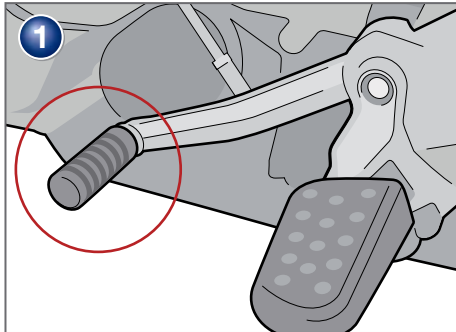

**Schalthebelvergrößerung Touring  
BMW K 1600 GT/GTL**

Bestellnummer 8500921

**Gear Lever Enlarger  
BMW K 1600 GT/GTL**

Part Number 8500921

**Estensione pedale cambio  
BMW K 1600 GT/GTL**

Codice 8500921

**Extension du Sélecteur  
de Vitesse  
BMW K 1600 GT/GTL**

Pièce 8500921

**Extension pedal cambio  
BMW K 1600 GT/GTL**

Pieza 8500921

Copyright by Wunderlich®

Genereller Hinweis: Unsere Anleitungen sind nach bestem Wissen erstellt worden, erfolgen jedoch ohne Gewähr. Sollten Sie mit dem Anbau nicht zurecht kommen oder Zweifel haben, so wenden Sie sich bitte an Ihren BMW-Händler oder die Werkstatt Ihres Vertrauens. Bitte beachten Sie, dass wir keine Gewährleistungen für fahrzeugspezifische Toleranzen übernehmen können! Es kann im Einzelfall notwendig sein, dass Produkte diesen angepasst werden müssen.