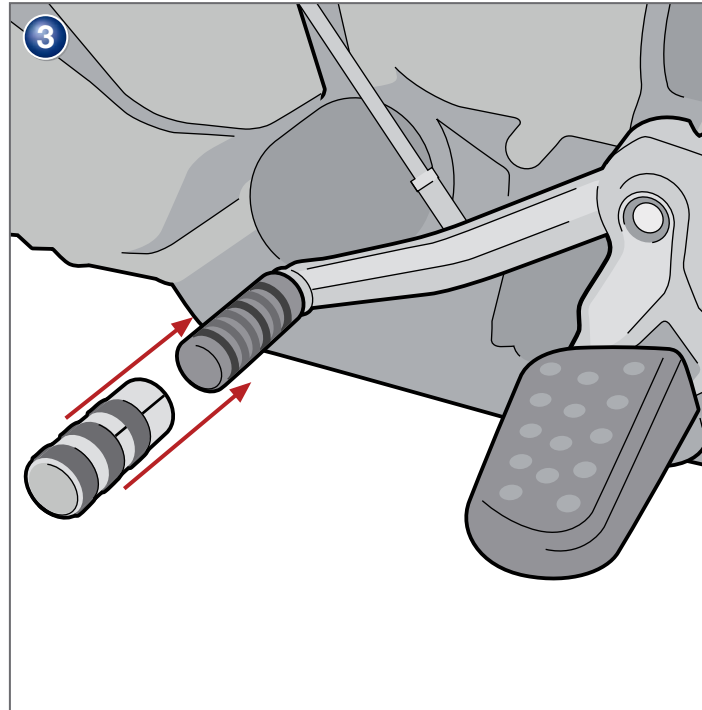

**Schalthebelvergrößerung Touring  
BMW K 1600 GT/GTL**

Bestellnummer 8500921

**Gear Lever Enlarger  
BMW K 1600 GT/GTL**

Part Number 8500921

**Estensione pedale cambio  
BMW K 1600 GT/GTL**

Codice 8500921

**Extension du Sélecteur  
de Vitesse  
BMW K 1600 GT/GTL**

Pièce 8500921

**Extension pedal cambio  
BMW K 1600 GT/GTL**

Pieza 8500921

Copyright by Wunderlich®

Genereller Hinweis: Unsere Anleitungen sind nach bestem Wissen erstellt worden, erfolgen jedoch ohne Gewähr. Sollten Sie mit dem Anbau nicht zurecht kommen oder Zweifel haben, so wenden Sie sich bitte an Ihren BMW-Händler oder die Werkstatt Ihres Vertrauens. Bitte beachten Sie, dass wir keine Gewährleistungen für fahrzeugspezifische Toleranzen übernehmen können! Es kann im Einzelfall notwendig sein, dass Produkte diesen angepasst werden müssen.