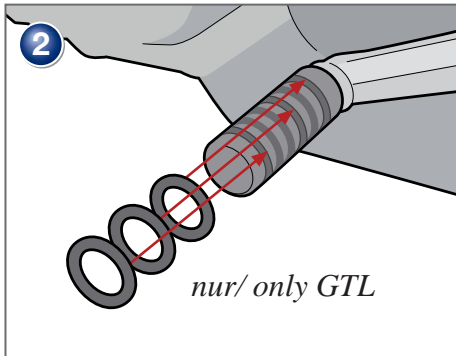

**Schalthebelvergrößerung Touring  
BMW K 1600 GT/GTL**

Bestellnummer 8500921

**Gear Lever Enlarger  
BMW K 1600 GT/GTL**

Part Number 8500921

**Estensione pedale cambio  
BMW K 1600 GT/GTL**

Codice 8500921

**Extension du Sélecteur  
de Vitesse  
BMW K 1600 GT/GTL**

Pièce 8500921

**Extension pedal cambio  
BMW K 1600 GT/GTL**

Pieza 8500921

Copyright by Wunderlich®

Genereller Hinweis: Unsere Anleitungen sind nach bestem Wissen erstellt worden, erfolgen jedoch ohne Gewähr. Sollten Sie mit dem Anbau nicht zurecht kommen oder Zweifel haben, so wenden Sie sich bitte an Ihren BMW-Händler oder die Werkstatt Ihres Vertrauens. Bitte beachten Sie, dass wir keine Gewährleistungen für fahrzeugspezifische Toleranzen übernehmen können! Es kann im Einzelfall notwendig sein, dass Produkte diesen angepasst werden müssen.