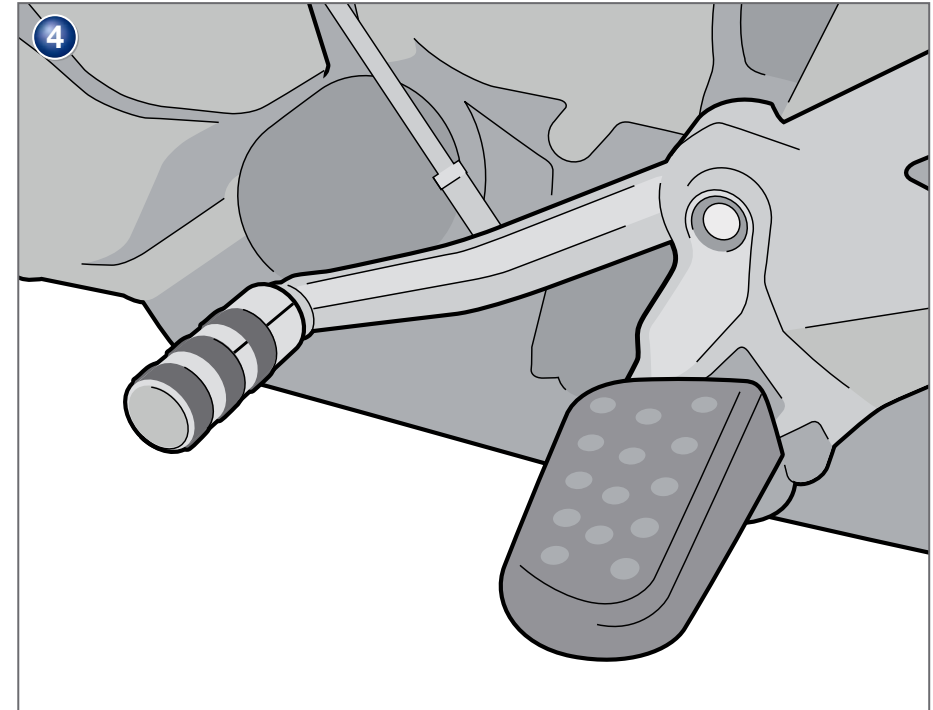

**Extension du Sélecteur  
de Vitesse  
BMW K 1600 GT/GTL**

Pièce 8500921

**Extension pedal cambio  
BMW K 1600 GT/GTL**

Pieza 8500921

Copyright by Wunderlich®

Genereller Hinweis: Unsere Anleitungen sind nach bestem Wissen erstellt worden, erfolgen jedoch ohne Gewähr. Sollten Sie mit dem Anbau nicht zurecht kommen oder Zweifel haben, so wenden Sie sich bitte an Ihren BMW-Händler oder die Werkstatt Ihres Vertrauens. Bitte beachten Sie, dass wir keine Gewährleistungen für fahrzeugspezifische Toleranzen übernehmen können! Es kann im Einzelfall notwendig sein, dass Produkte diesen angepasst werden müssen.