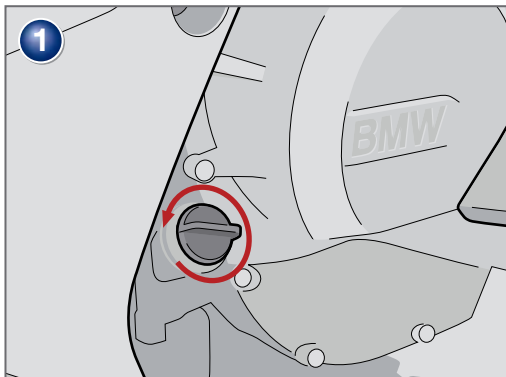

Pièce 8500924/ 25

**Tapa depósito aceite
BMW K 1600 GT/GTL**

Pieza 8500924/ 25

Copyright by Wunderlich®

Genereller Hinweis: Unsere Anleitungen sind nach bestem Wissen erstellt worden, erfolgen jedoch ohne Gewähr. Sollten Sie mit dem Anbau nicht zurecht kommen oder Zweifel haben, so wenden Sie sich bitte an Ihren BMW-Händler oder die Werkstatt Ihres Vertrauens. Bitte beachten Sie, dass wir keine Gewährleistungen für fahrzeugspezifische Toleranzen übernehmen können! Es kann im Einzelfall notwendig sein, dass Produkte diesen angepasst werden müssen.