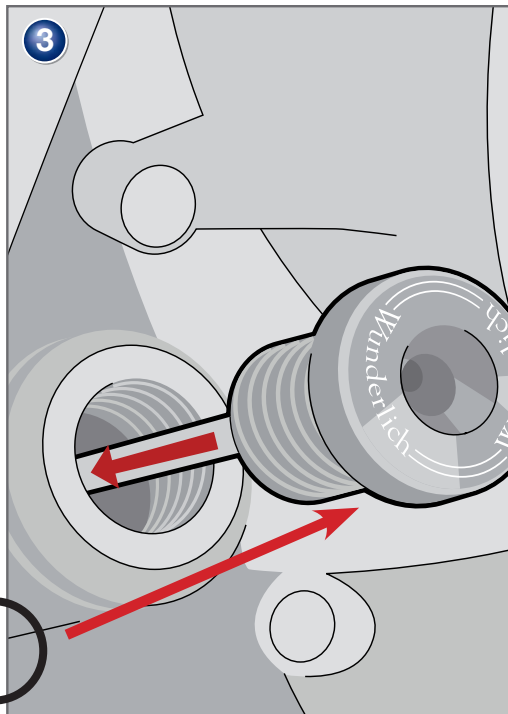

**Ölstopfen
BMW K 1600 GT/GTL**

Bestellnummer 8500924/ 25

**Oil Filler Plug
BMW K 1600 GT/GTL**

Part Number 8500924/ 25

**Tappo Inserimento Olio
BMW K 1600 GT/GTL**

Codice 8500924/ 25

**Bouchon d'Huile
BMW K 1600 GT/GTL**

Pièce 8500924/ 25

**Tapa depósito aceite
BMW K 1600 GT/GTL**

Pieza 8500924/ 25

Copyright by Wunderlich®

Genereller Hinweis: Unsere Anleitungen sind nach bestem Wissen erstellt worden, erfolgen jedoch ohne Gewähr. Sollten Sie mit dem Anbau nicht zurecht kommen oder Zweifel haben, so wenden Sie sich bitte an Ihren BMW-Händler oder die Werkstatt Ihres Vertrauens. Bitte beachten Sie, dass wir keine Gewährleistungen für fahrzeugspezifische Toleranzen übernehmen können! Es kann im Einzelfall notwendig sein, dass Produkte diesen angepasst werden müssen.