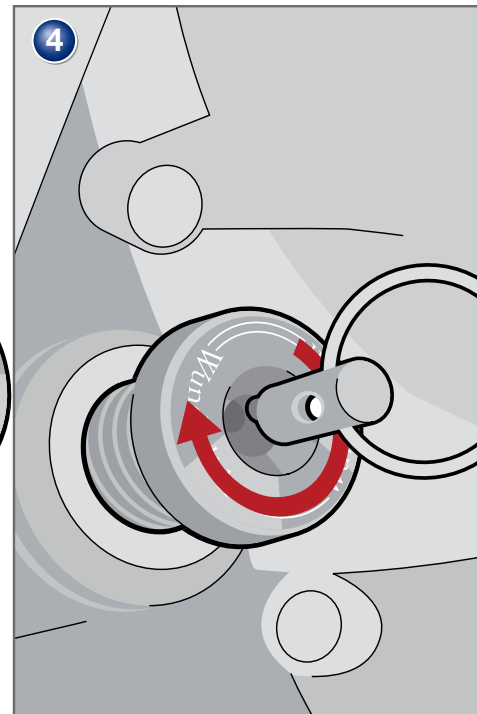

**Ölstopfen
BMW K 1600 GT/GTL**

Bestellnummer 8500924/ 25

**Oil Filler Plug
BMW K 1600 GT/GTL**

Part Number 8500924/ 25

**Tappo Inserimento Olio
BMW K 1600 GT/GTL**

Codice 8500924/ 25

**Bouchon d'Huile
BMW K 1600 GT/GTL**

Pièce 8500924/ 25

**Tapa depósito aceite
BMW K 1600 GT/GTL**

Pieza 8500924/ 25

Copyright by Wunderlich®

Genereller Hinweis: Unsere Anleitungen sind nach bestem Wissen erstellt worden, erfolgen jedoch ohne Gewähr. Sollten Sie mit dem Anbau nicht zurecht kommen oder Zweifel haben, so wenden Sie sich bitte an Ihren BMW-Händler oder die Werkstatt Ihres Vertrauens. Bitte beachten Sie, dass wir keine Gewährleistungen für fahrzeugspezifische Toleranzen übernehmen können! Es kann im Einzelfall notwendig sein, dass Produkte diesen angepasst werden müssen.