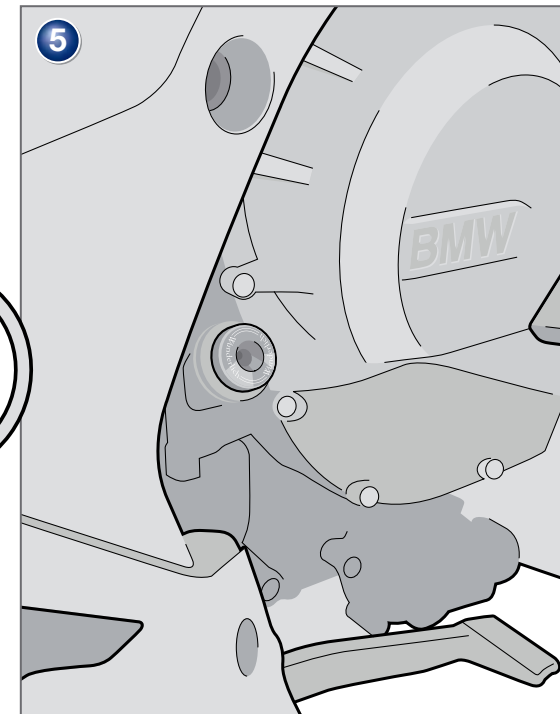

**Ölstopfen
BMW K 1600 GT/GTL**

Bestellnummer 8500924/ 25

**Oil Filler Plug
BMW K 1600 GT/GTL**

Part Number 8500924/ 25

**Tappo Inserimento Olio
BMW K 1600 GT/GTL**

Codice 8500924/ 25

**Bouchon d'Huile
BMW K 1600 GT/GTL**

Pièce 8500924/ 25

**Tapa depósito aceite
BMW K 1600 GT/GTL**

Pieza 8500924/ 25

Copyright by Wunderlich®

Genereller Hinweis: Unsere Anleitungen sind nach bestem Wissen erstellt worden, erfolgen jedoch ohne Gewähr. Sollten Sie mit dem Anbau nicht zurecht kommen oder Zweifel haben, so wenden Sie sich bitte an Ihren BMW-Händler oder die Werkstatt Ihres Vertrauens. Bitte beachten Sie, dass wir keine Gewährleistungen für fahrzeugspezifische Toleranzen übernehmen können! Es kann im Einzelfall notwendig sein, dass Produkte diesen angepasst werden müssen.