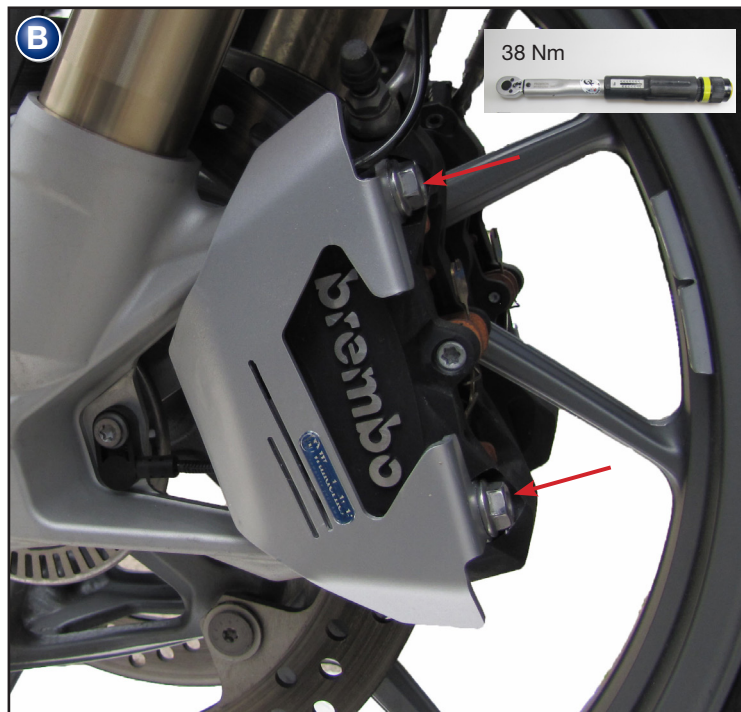

**Bremszangenabdeckung
BMW R 1200 GS/LC**

Bestellnummer 41980-001/002/003

**Brake caliper cover
BMW R 1200 GS/LC**

Part Number 41980-001/002/003

**Copertura pinza del freno
BMW R 1200 GS/LC**

Codice 41980-001/002/003

**Cubierta de la pinza de freno
BMW R 1200 GS/LC**

Pièce 41980-001/002/003

**Protection des étriers de frein
BMW R 1200 GS/LC**

Pieza 41980-001/002/003

Copyright by Wunderlich®

Genereller Hinweis: Unsere Anleitungen sind nach bestem Wissen erstellt worden, erfolgen jedoch ohne Gewähr. Sollten Sie mit dem Anbau nicht zurecht kommen oder Zweifel haben, so wenden Sie sich bitte an Ihren BMW-Händler oder die Werkstatt Ihres Vertrauens. Bitte beachten Sie, dass wir keine Gewährleistungen für fahrzeugspezifische Toleranzen übernehmen können! Es kann im Einzelfall notwendig sein, dass Produkte diesen angepasst werden müssen.

General note: Our fitting instructions are written to the best of our knowledge but specifications or details may change. If you have difficulties or have doubts with fitting this part please seek advice from your BMW dealer or workshop of your choice. Please note that in some cases due to vehicle related tolerances beyond our control some products might need adjusting to fit. We cannot warranty parts fitting in those circumstances.

Note generali: Le nostre istruzioni di montaggio sono scritte al meglio delle nostre possibilità ma dettagli o specifiche possono venire variate. Se avete difficoltà o dubbi sul montaggio di questo accessorio vi invitiamo a rivolgervi al vostro concessionario BMW o alla vostra officina di fiducia. Prendete nota che in qualche caso per tolleranze relative al veicolo al di fuori del nostro controllo alcuni accessori possono necessitare di aggiustamenti appropriati. In questo caso non possiamo garantire un perfetto montaggio.

Remarque d'ordre général: nos directives de montage sont élaborées au mieux sur la base de nos connaissances, mais nous ne saurions en garantir le résultat. Si vous rencontrez des difficultés lors du montage ou si vous avez des questions, veuillez contacter votre concessionnaire BMW ou l'atelier de votre choix. Veuillez noter que nous ne pouvons fournir aucune garantie quant aux tolérances spécifiques du véhicule. Dans certains cas, il peut être nécessaire d'ajuster les produits à ces tolérances particulières.

Aviso de seguridad: Las instrucciones han sido elaboradas según nuestra mejor ciencia y entender para que usted las pueda seguir sin ningún tipo de peligro. En caso de duda, contacte con su vendedor de BMW o con su taller de confianza. ¡Tenga en cuenta que según el tipo de tolerancia del vehículo, algunos productos podrían necesitar de ajuste! En tal caso, no nos hacemos cargo ni damos ninguna garantía.

News, Shop, Downloads + Informationen:
www.wunderlich.de

Kataloganforderung + Downloads:
www.wunderlich.de

Catalogue download (English):
www.wunderlich.de/en

General information, dealers and news:
www.wunderlich.de/en

Download catalogo (italiano):
www.wunderlich.de/en

Informazioni generali, dealer e Novità:
<http://www.wunderlich.de/en>

Télécharger les catalogues (français):
www.wunderlich.de/en

Informations générales et distributeurs:
www.wunderlich.de/en

Descargar los catálogos (español):
www.wunderlich.de/en