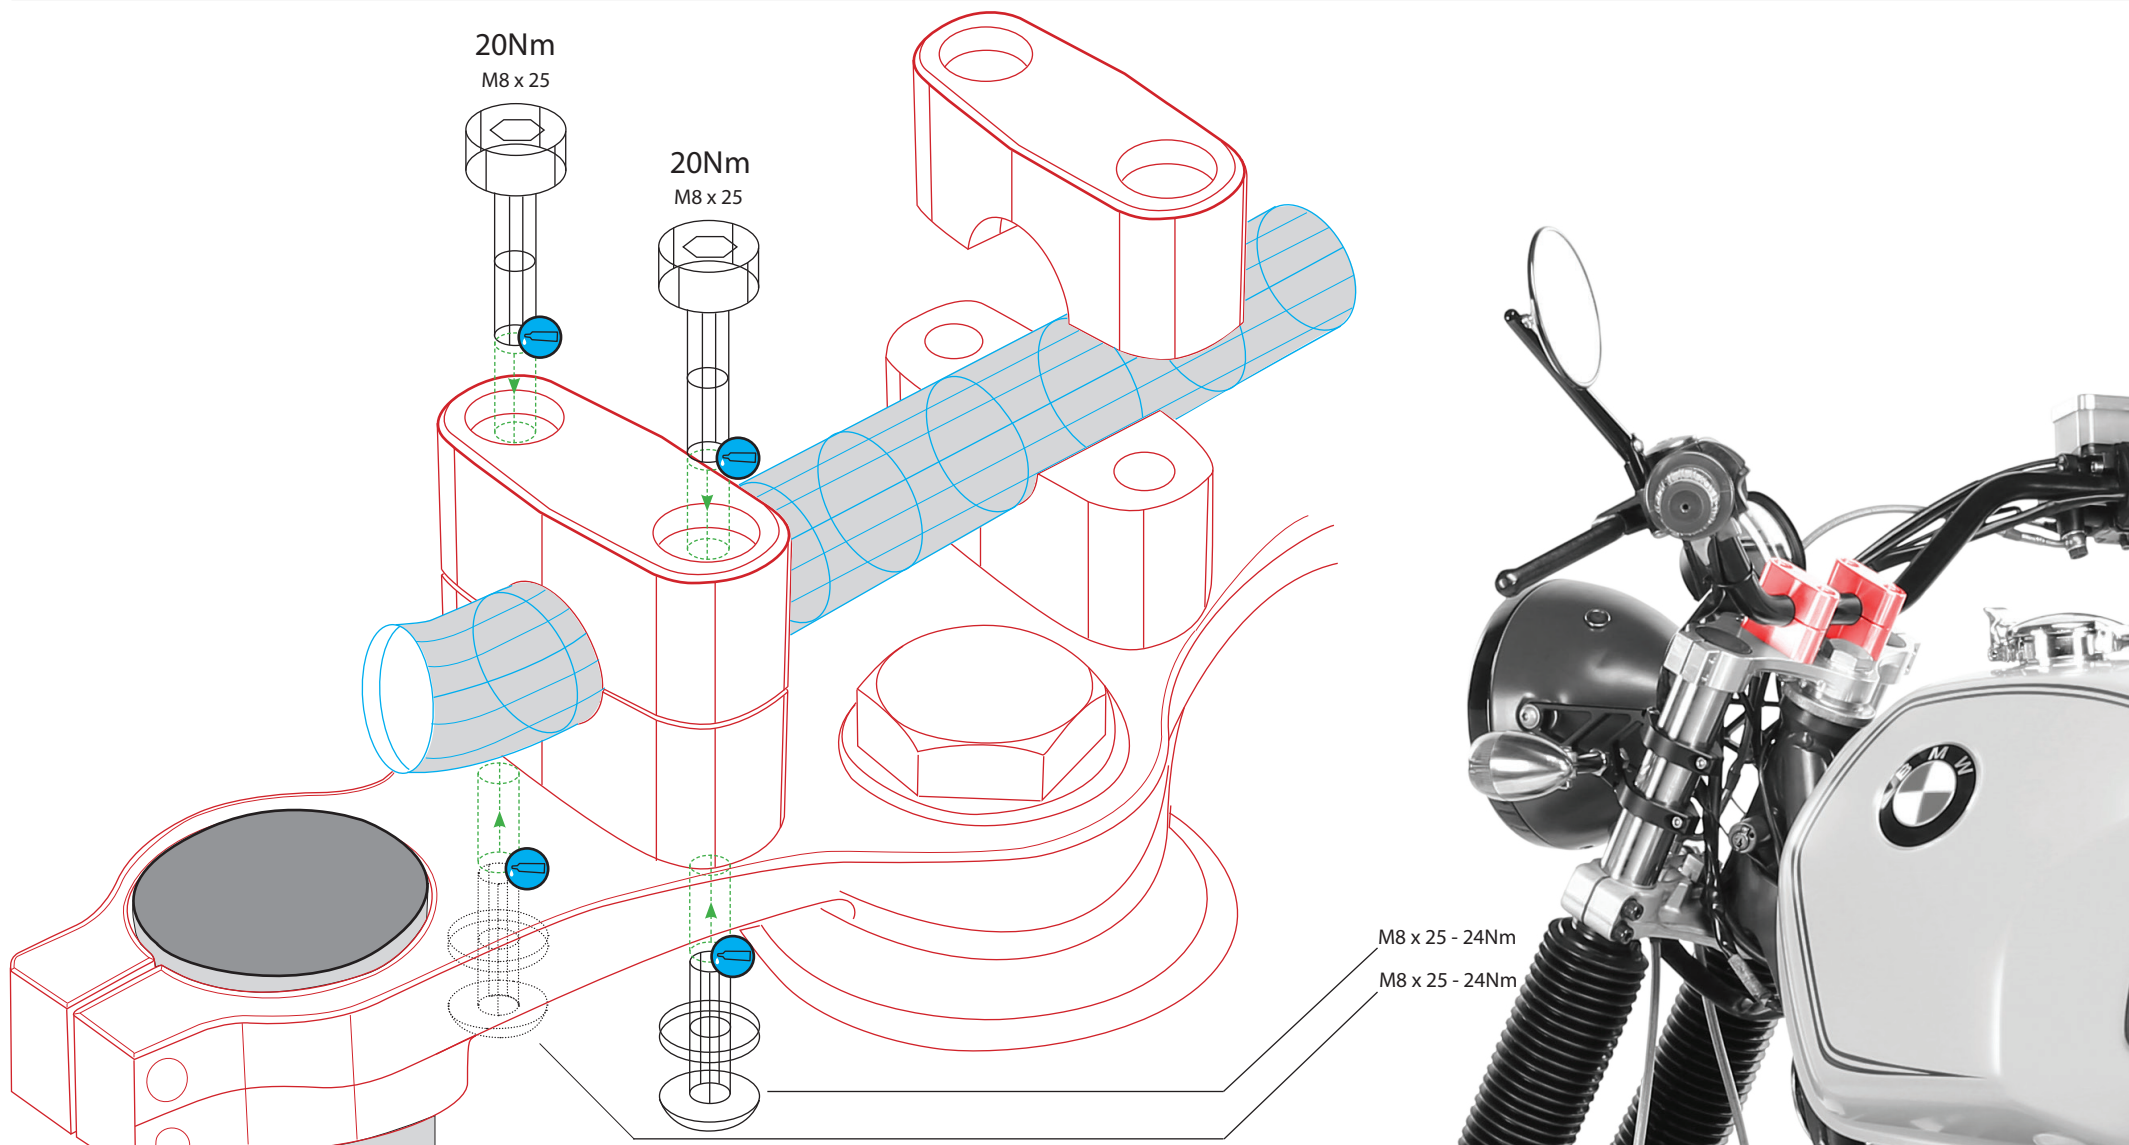

Wunderlich
CLASSIC

Anbauanleitung // *Fitting instruction*

Lenkererböcke // *Handlebar clamps*

44425-xxx // BMW R Classic

News, Shop, Downloads + Informationen:
www.wunderlich.de

Kataloganforderung + Downloads:
www.wunderlich.de/Katalog