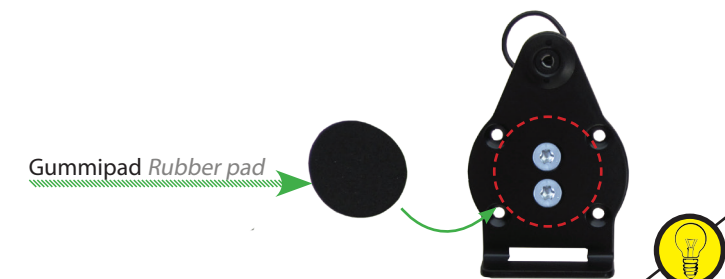

News, Shop, Downloads + Informationen:
www.wunderlich.de

Kataloganforderung + Downloads:
www.wunderlich.de/Katalog

Catalogue download (English):
www.wunderlich.de/en

General information, dealers and news:
www.wunderlich.de/en

Download catalogo (italiano):
www.wunderlich.de/en

Informazioni generali, dealer e Novità:
<http://www.wunderlich.de/en>

Télécharger les catalogues (français):
www.wunderlich.de/en

Informations générales et distributeurs:
www.wunderlich.de/en

Descargar los catálogos (español):
www.wunderlich.de/en

Informaciones generales, tiendas y noticias:
www.wunderlich.de/en