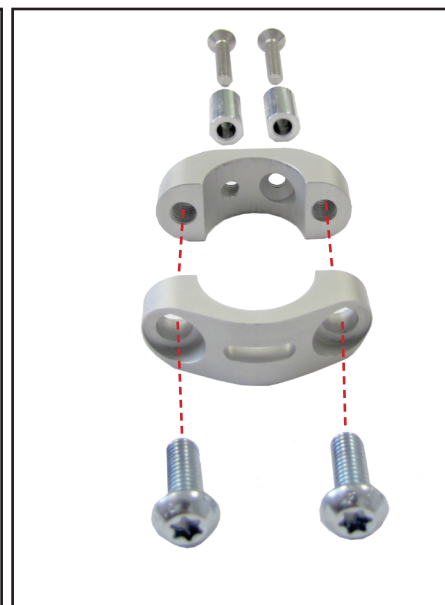

Schnellverschluß Media Bag für Lenkermontage

Media Bag bracket for handelbar

MediaBag montaggio da manubrio

Media Bag pour montage sur guidon

Media Bag de montaje del manubrio

21021

100

Sollte Ihr Lenker einen geringeren Durchmesser als der Original haben, können die schwarzen Plastik Halbschalen zum Ausgleich verwendet werden. Bei manchen Fahrzeugen kann es erforderlich werden den Lenker zu demontieren um die Klemmung zu verschrauben.
Beachten Sie hierbei bitte die vom Fahrzeughersteller vorgegebenen Richtlinien und Anzugsmomente.
Auf den festen Sitz der Klemmung ist zu achten.

If your handlebars have a smaller diameter than the originals, please use the black plastic half-shells to compensate. For some vehicles it may be required to dismount the handlebars, for screwing the clamping.
Please note the guidelines and tightening torques stated by the vehicle manufacturer.
Tightness of the clamp must be ensured.