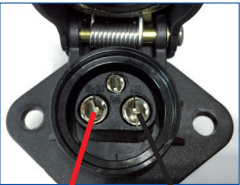

BAAS

bike parts

BS11

0,65 m / 6 qmm  
Max. 90A / IPX4