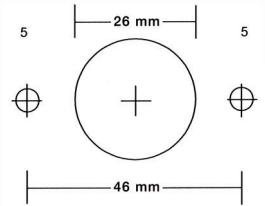

BAAS

bike parts

BS11

0,65 m / 6 qmm  
Max. 90A / IPX4