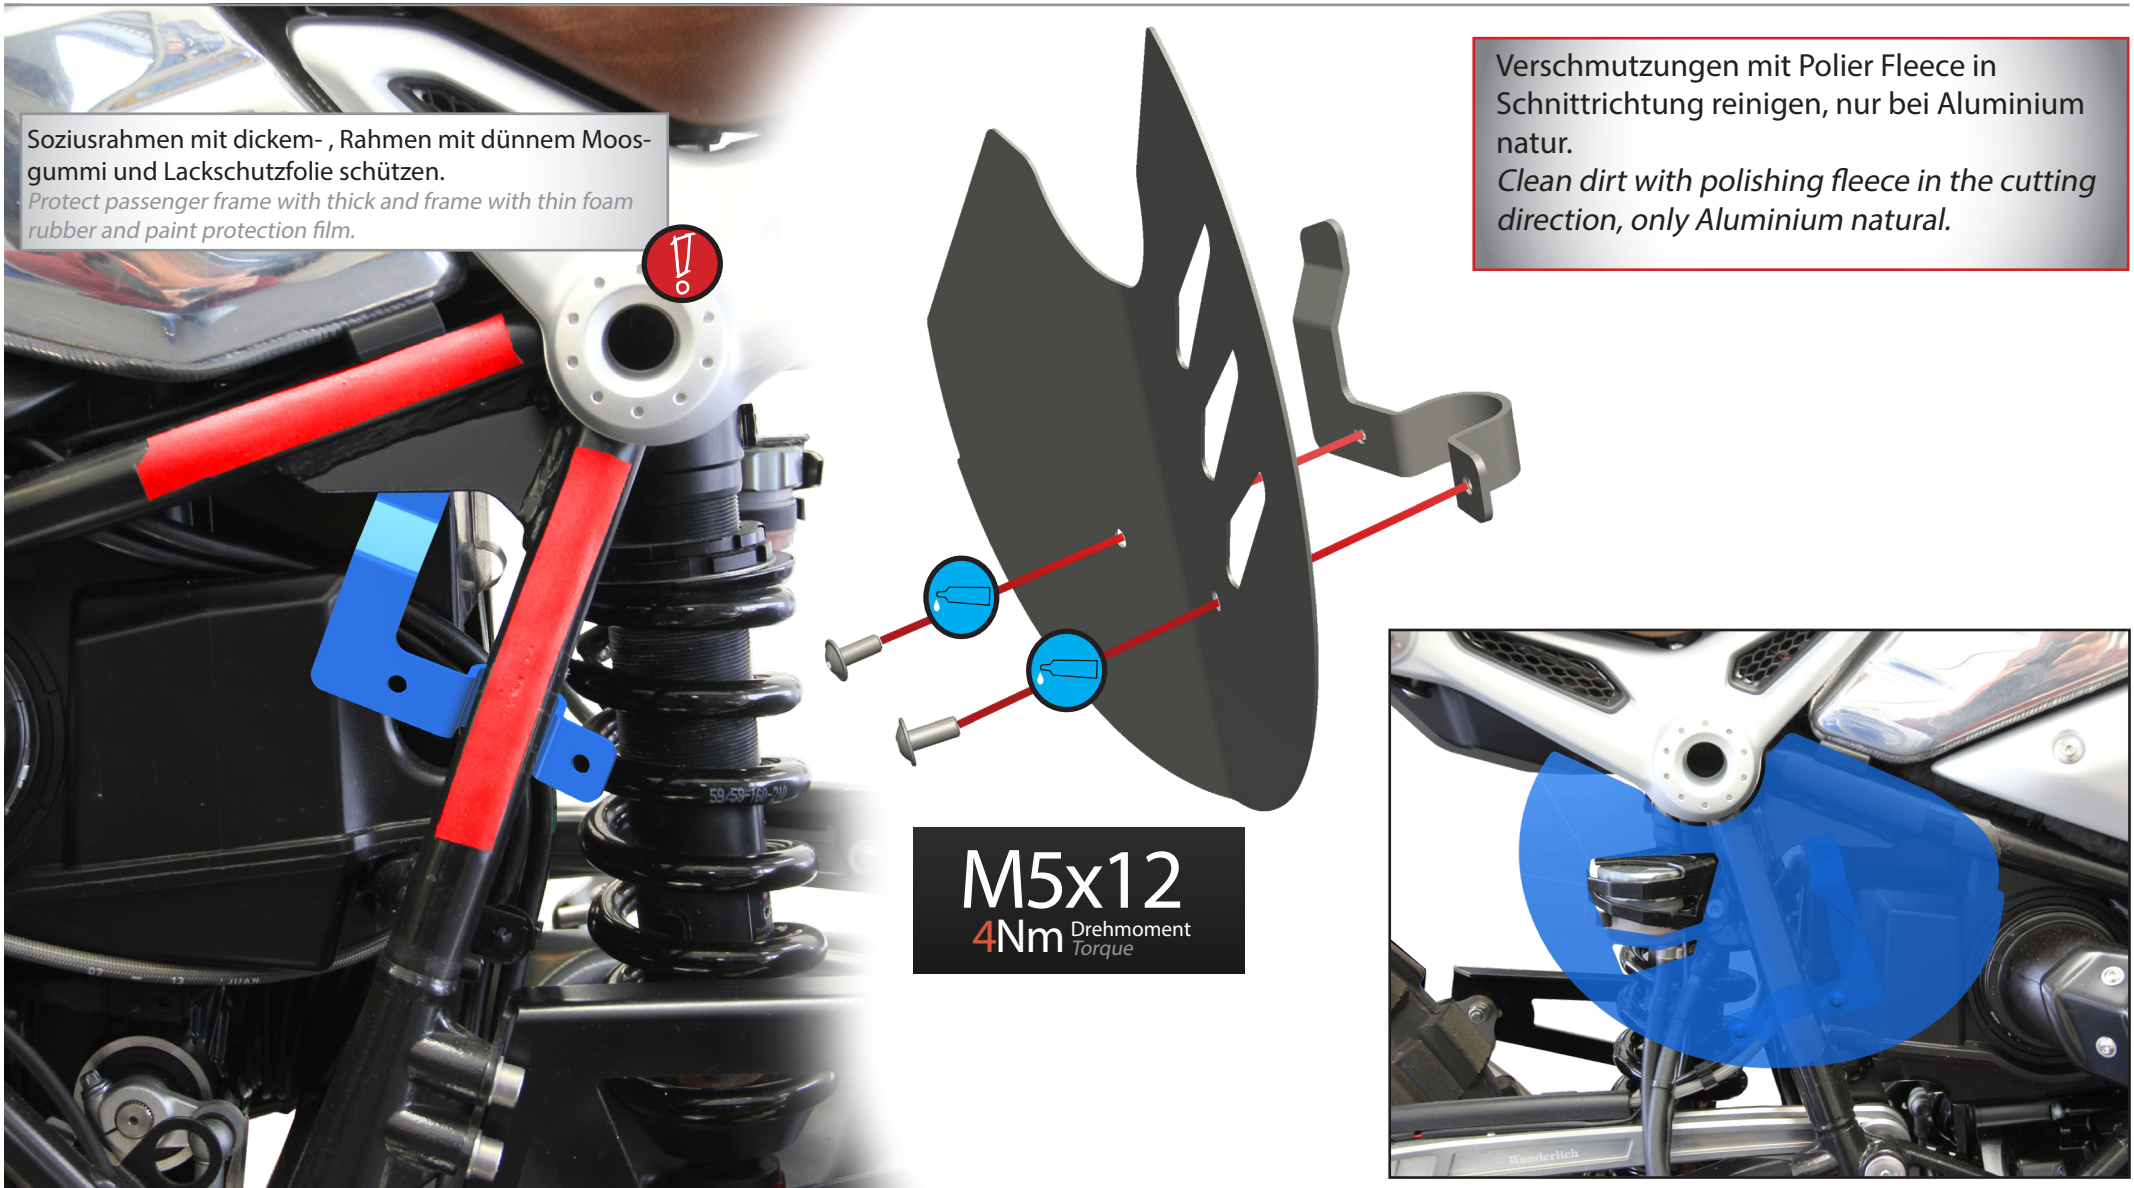

Startnummerträger

Competition
number panels

Pannelli
numero di gara

Panneaux
numériques de
la concurrence

Paneles número
de competencia

Art.Nr.: 44851-10

Soziusrahmen mit dickem-, Rahmen mit dünnem Moosgummi und Lackschutzfolie schützen.
Protect passenger frame with thick and frame with thin foam rubber and paint protection film.

Verschmutzungen mit Polier Fleece in
Schnittrichtung reinigen, nur bei Aluminium
natur.
*Clean dirt with polishing fleece in the cutting
direction, only Aluminium
natural.*

M5x12
4Nm Drehmoment
Torque