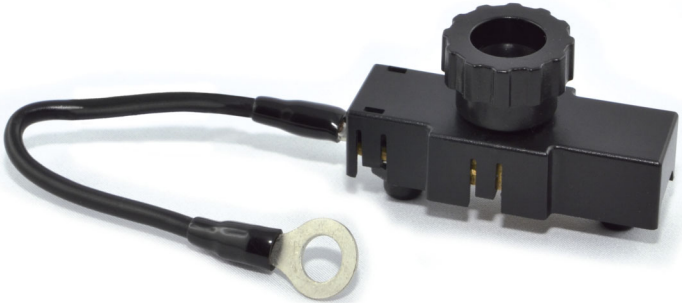

BAAS

bike parts

BA18

62 x 25 x 38 mm  
Max. 160A / 10 S.

-  BATTERIE TRENNSCHALTER
-  BATTERY MASTER SWITCH
-  COUPE BATTERIE
-  ACCUSCHEIDER
-  INTERRUPTOR DE BATERIA
-  INTERRUPTORE DI BATTERIA

BAAS

bike parts