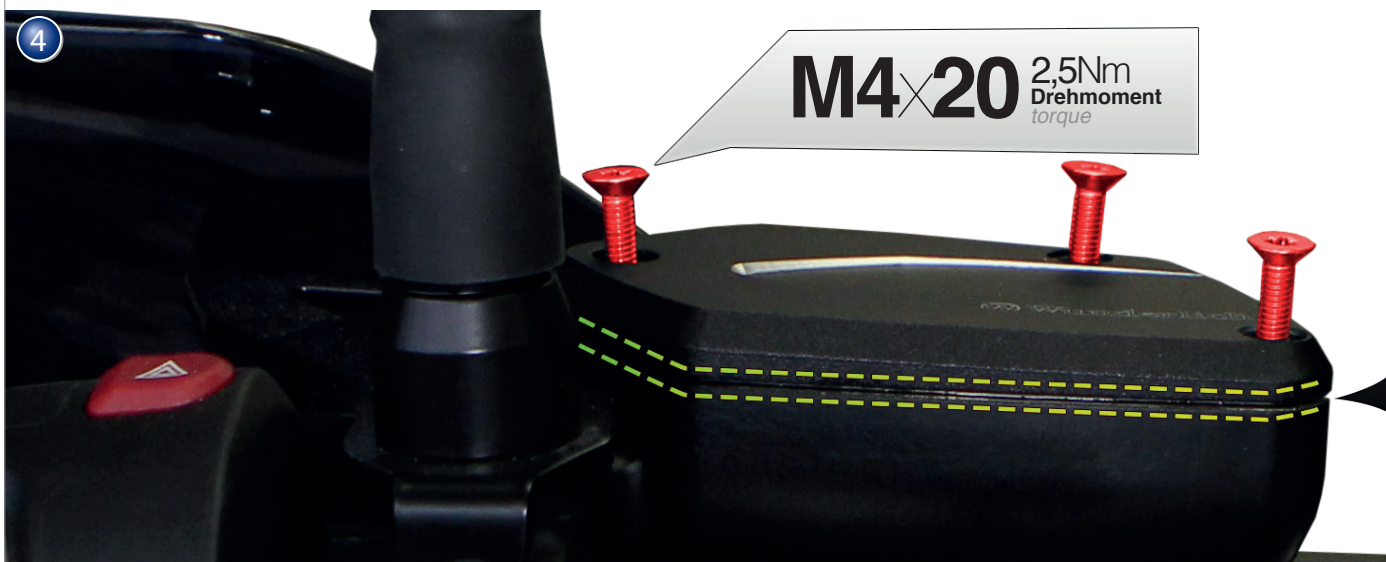

Behälter Deckel

Container cover

Coperchio del contenitore

Couvercle du récipient

Tapa del recipiente

Art.Nr.: 27070-20/30

**M4x20** 2,5Nm  
Drehmoment  
torque

Prüfen Sie den korrekten Sitz der Dichtung. Ziehen Sie die Schrauben gleichmäßig an.

Check the correct fit of the seal. Tighten the screws evenly.