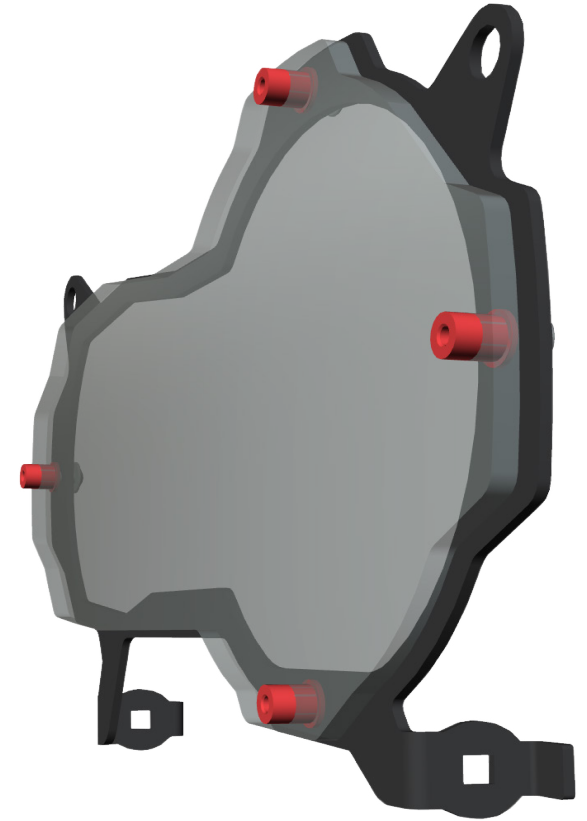

Wunderlich®
complete your BMW.

Scheinwerferschutz // Transparent

headlight protection // protección de la linterna // protezione del faro // protección de la linterna

Bitte entfernen Sie die Schutzfolie.
Please remove the protective film.