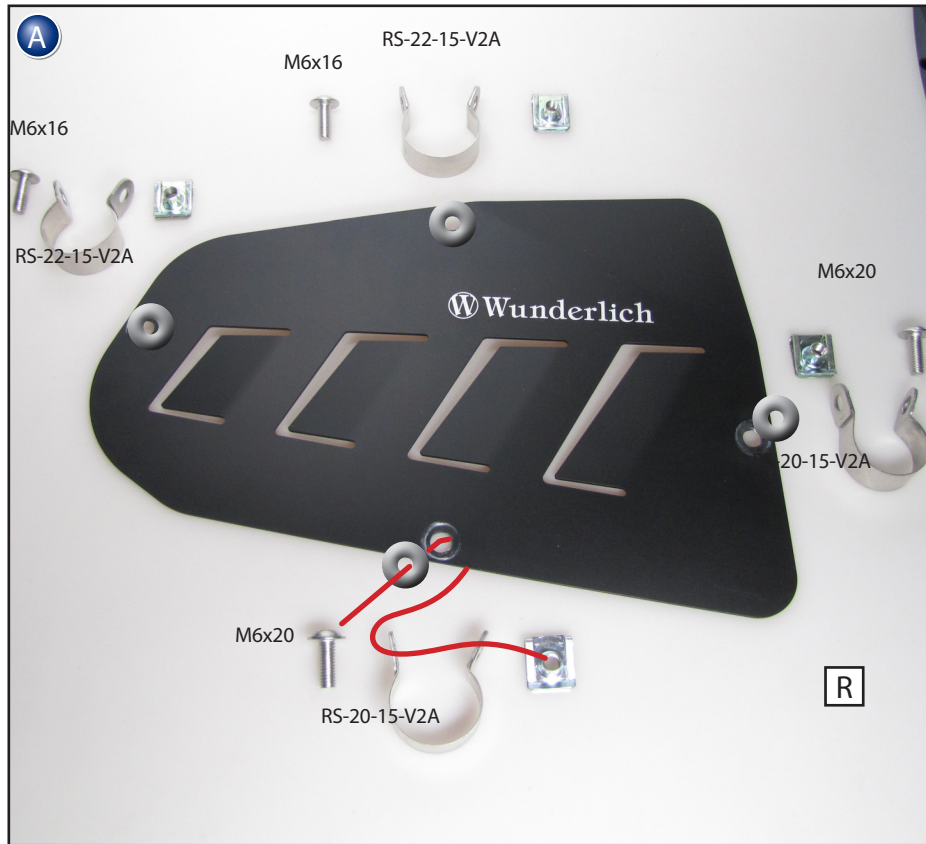

Sturzbügelblech
BMW R 1200 GS/LC Adv.
Bestellnummer 41871-xxx

Guards protections plate
BMW R 1200 GS/LC Adv.
Part Number 41871-xxx

Piastre Paraserbatoio
BMW R 1200 GS/LC Adv.
Codice 41871-xxx

Plaque de protection
BMW R 1200 GS/LC Adv.
Pièce 41871-xxx

Chapa para defensa
BMW R 1200 GS/LC Adv.
Pieza 41871-xxx

RIGHT SIDE = LEFT SIDE

 **Anbautipp:** Rohrschelle ohne Blech am Bügel verschrauben, somit ist die Schelle vorgeformt und erleichtert den weiteren Anbau!

 **Fitting tip:** screw pipe clamps without plate on the bracket, so the bracket is pre-formed and facilitated the further mounting!