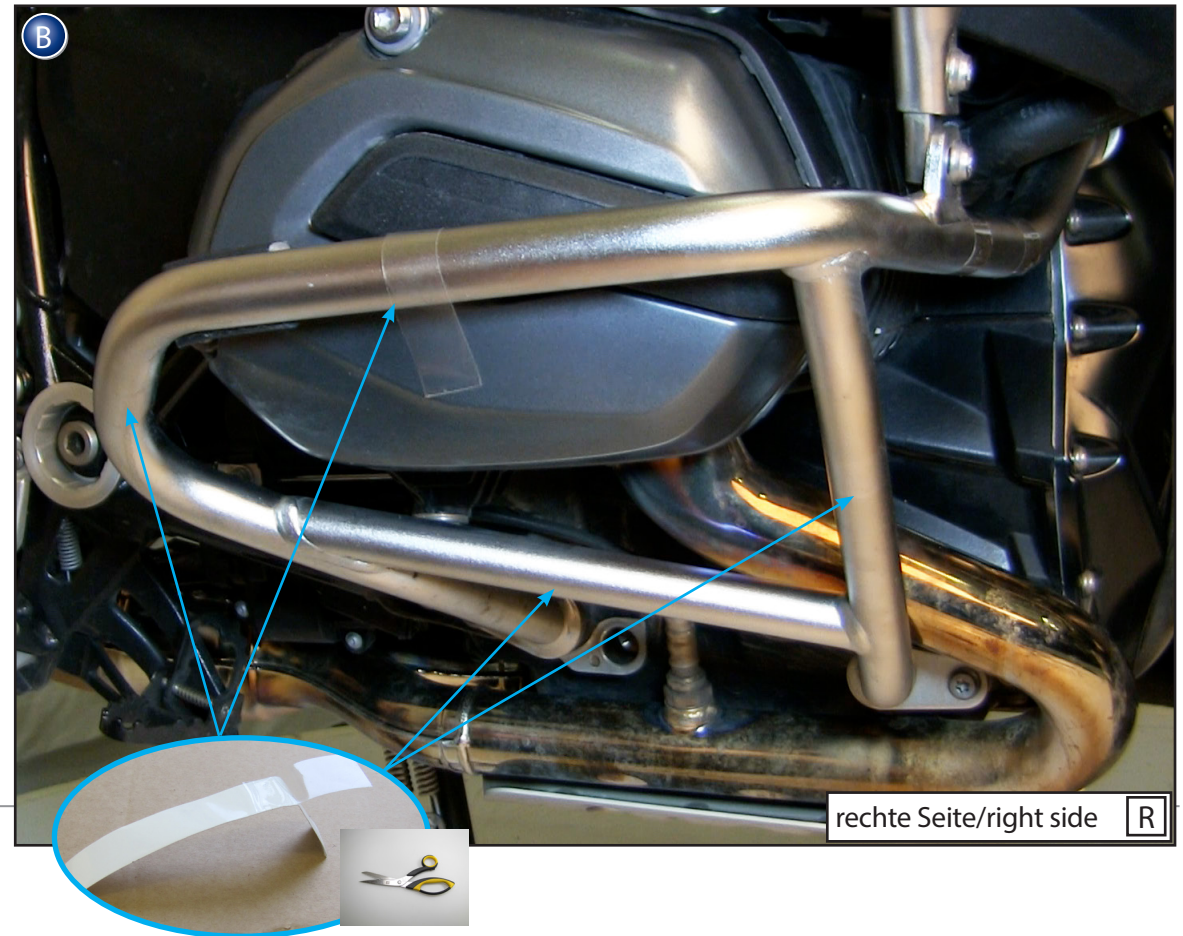

Sturzbügelblech
BMW R 1200 GS/LC Adv.
Bestellnummer 41871-xxx

Guards protections plate
BMW R 1200 GS/LC Adv.
Part Number 41871-xxx

Piastre Paraserbatoio
BMW R 1200 GS/LC Adv.
Codice 41871-xxx

Plaque de protection
BMW R 1200 GS/LC Adv.
Pièce 41871-xxx

Chapa para defensa
BMW R 1200 GS/LC Adv.
Pieza 41871-xxx

RIGHT SIDE = LEFT SIDE

 **Anbautipp:** Rohrschelle ohne Blech am Bügel verschrauben, somit ist die Schelle vorgeformt und erleichtert den weiteren Anbau!

 **Fitting tip:** screw pipe clamps without plate on the bracket, so the bracket is pre-formed and facilitated the further mounting!