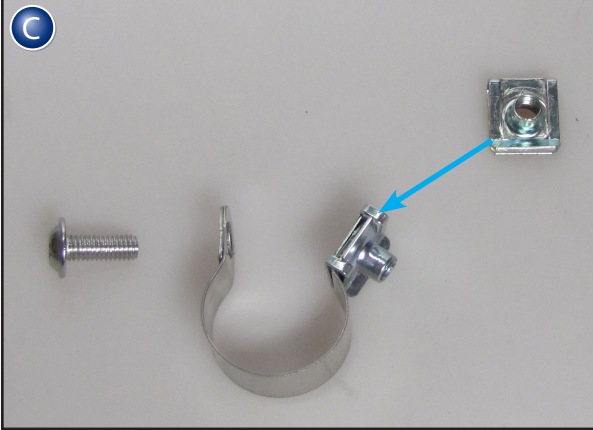

Sturzbügelblech
BMW R 1200 GS/LC Adv.
Bestellnummer 41871-xxx

Guards protections plate
BMW R 1200 GS/LC Adv.
Part Number 41871-xxx

Piastre Paraserbatoio
BMW R 1200 GS/LC Adv.
Codice 41871-xxx

Plaque de protection
BMW R 1200 GS/LC Adv.
Pièce 41871-xxx

Chapa para defensa
BMW R 1200 GS/LC Adv.
Pieza 41871-xxx

RIGHT SIDE = LEFT SIDE

 **Anbautipp:** Rohrschelle ohne Blech am Bügel verschrauben, somit ist die Schelle vorgeformt und erleichtert den weiteren Anbau!

 **Fitting tip:** screw pipe clamps without plate on the bracket, so the bracket is pre-formed and facilitated the further mounting!