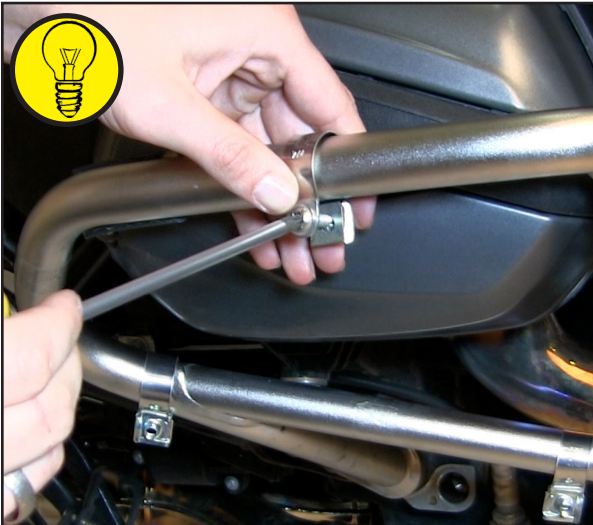

Sturzbügelblech
BMW R 1200 GS/LC Adv.
Bestellnummer 41871-xxx

Guards protections plate
BMW R 1200 GS/LC Adv.
Part Number 41871-xxx

Piastre Paraserbatoio
BMW R 1200 GS/LC Adv.
Codice 41871-xxx

Plaque de protection
BMW R 1200 GS/LC Adv.
Pièce 41871-xxx

Chapa para defensa
BMW R 1200 GS/LC Adv.
Pieza 41871-xxx

RIGHT SIDE = LEFT SIDE

 **Anbautipp:** Rohrschelle ohne Blech am Bügel verschrauben, somit ist die Schelle vorgeformt und erleichtert den weiteren Anbau!

 **Fitting tip:** screw pipe clamps without plate on the bracket, so the bracket is pre-formed and facilitated the further mounting!