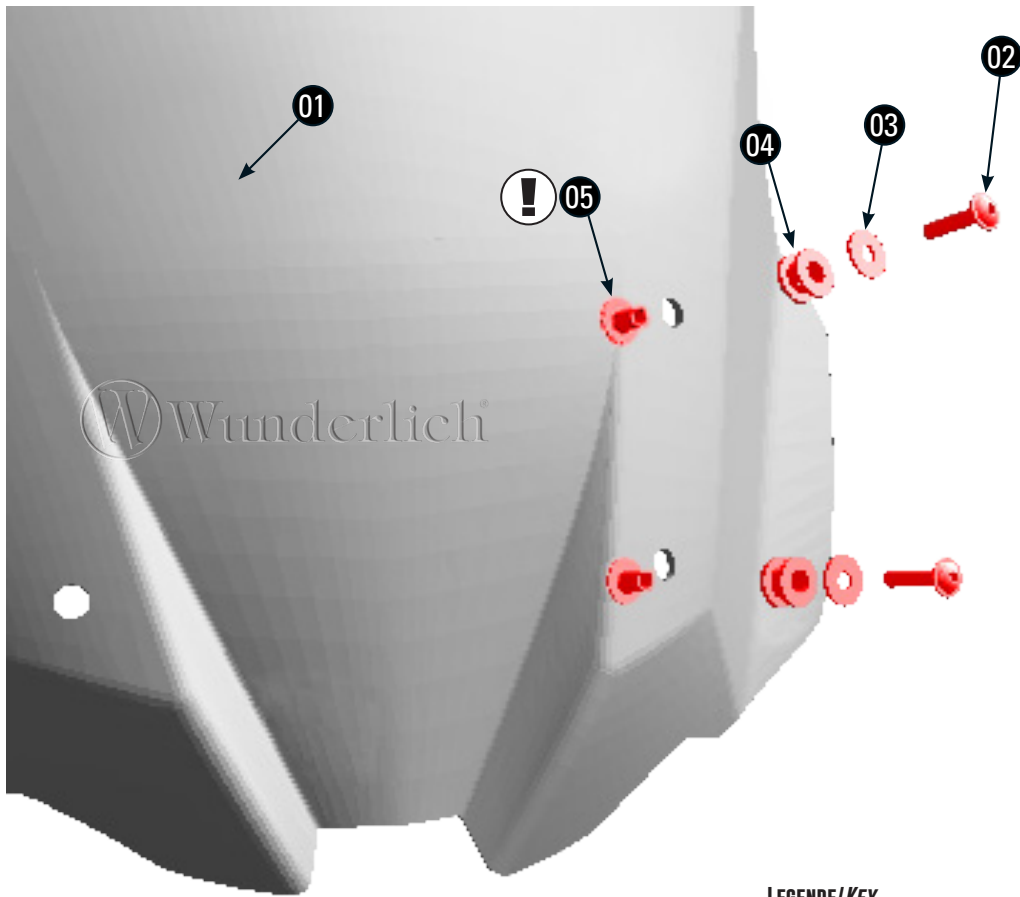

VERKLEIDUNGSSCHEIBE

Windshield | Parabrezza | Pare-brise | Parabrisas

Art.-Nr: **30450-23x**

Nur für Fahrzeuge mit original verbauter Verkleidungsscheibe. Bei Fahrzeugen ohne Werksseitig verbauter Verkleidungsscheibe muss der Scheibenhalter 30450-230 zusätzlich bestellt werden.

Original screen mounting bracket required. For motorcycles without screen please order 30450-230.

! Die Stufenhülsen (5) werden von innen in die Scheibengummis geschoben.
Insert the socket (5) from the backside into the rubber bushes.

#	BEZEICHNUNG	MENGE
1	Verkleidungsscheibe Marathon	1
2	Linseflanschschraube M5x20 (4Nm)	4
3	Unterlegscheibe M5	4
4	Gummitülle	4
5	Stufenhülse	4

LEGENDE/KEY

-  Anbau Tip
Fitting tip
-  Achtung
Attention
-  Vergrößerung
Magnification
-  Montagepaste
Fitting lubricant
-  Schraube
Screw
-  Schraubensicherung
Thread locking fluid
-  Drehmoment
Torque