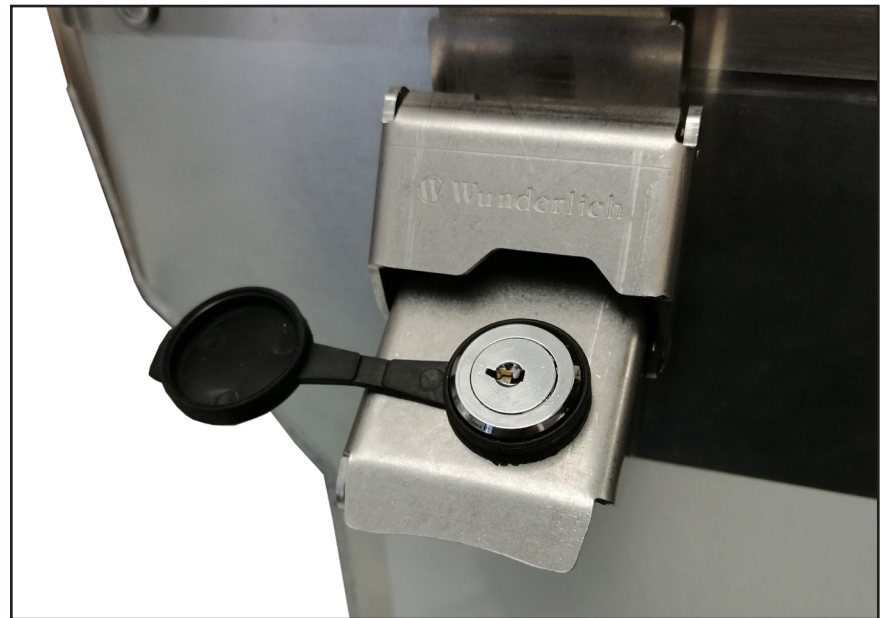

SCHLIEßZYLINDER FÜR GEPÄCKSYSTEM EXTREME

locking cylinders | Cilindros de cierre | Serrures cylindriques | Serrature a cilindro

Art.-Nr: 30167-502

LEGENDE / KEY

Anbau Tipp
Fitting tip

Schraube
Screw

Achtung
Attention

Schraubensicherung
Thread locking fluid

Vergrößerung
Magnification

Drehmoment
Torque

#	BEZEICHNUNG	MENGE
1	Schließzylinder	6
2	Sicherungsblech	6
3	Abdeckkappe	6

Verschlussriegel muss beim Einbau nach Links zeigen.
Locking latches should be mounted to the left