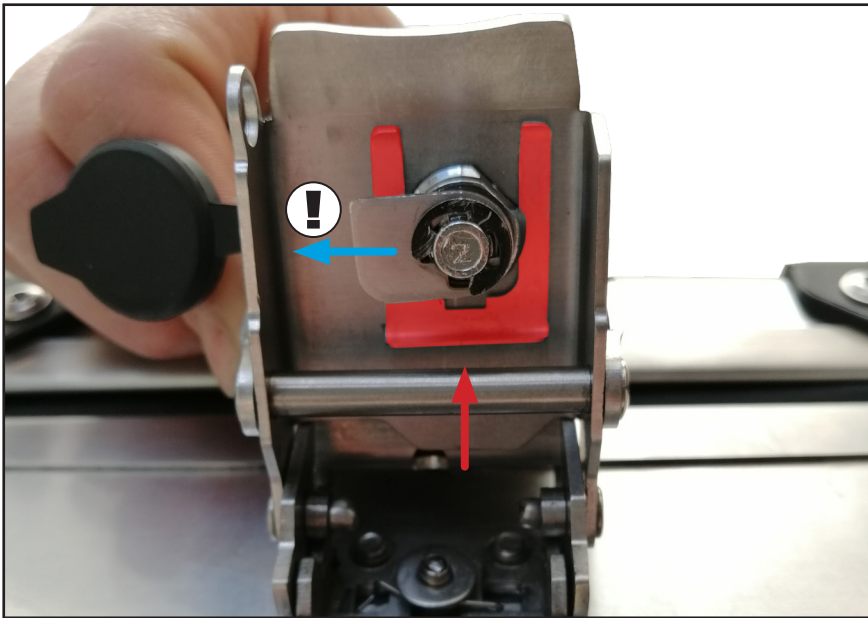

SCHLIEßZYLINDER FÜR GEPÄCKSYSTEM EXTREME

locking cylinders | Cilindros de cierre | Serrures cylindriques | Serrature a cilindro

Art.-Nr: 30167-502

LEGENDE / KEY

Anbau Tipp
Fitting tip

Schraube
Screw

Achtung
Attention

Schraubensicherung
Thread locking fluid

Vergrößerung
Magnification

Drehmoment
Torque

#	BEZEICHNUNG	MENGE
1	Schließzylinder	6
2	Sicherungsblech	6
3	Abdeckkappe	6

Verschlussriegel muss beim Einbau nach Links zeigen.
Locking latches should be mounted to the left