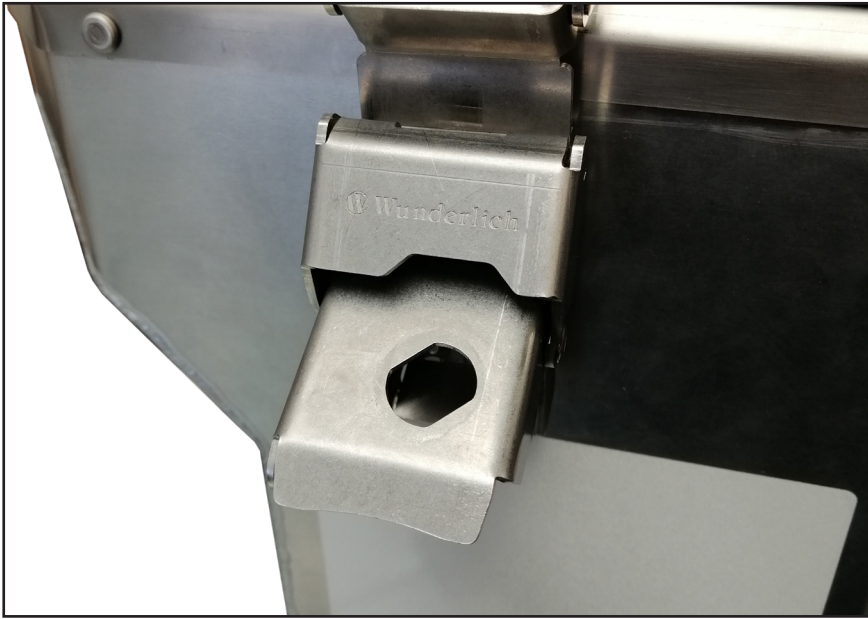

SCHLIEßZYLINDER FÜR GEPÄCKSYSTEM EXTREME

locking cylinders | Cilindros de cierre | Serrures cylindriques | Serrature a cilindro

Art.-Nr: 30167-502

LEGENDE / KEY

Anbau Tipp
Fitting tip

Schraube
Screw

Achtung
Attention

Schraubensicherung
Thread locking fluid

Vergrößerung
Magnification

Drehmoment
Torque

#	BEZEICHNUNG	MENGE
1	Schließzylinder	6
2	Sicherungsblech	6
3	Abdeckkappe	6

Verschlussriegel muss beim Einbau nach Links zeigen.
Locking latches should be mounted to the left