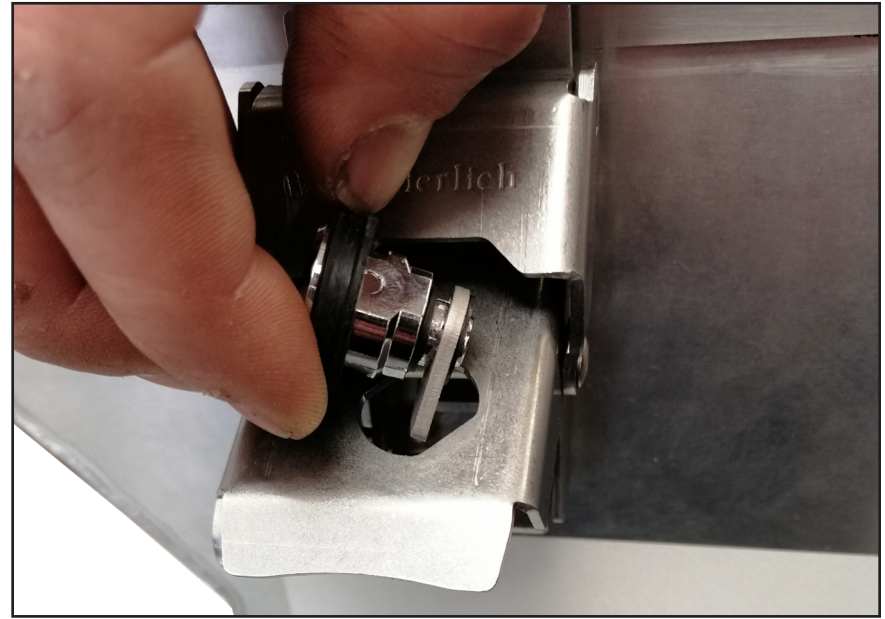

SCHLIEßZYLINDER FÜR GEPÄCKSYSTEM EXTREME

locking cylinders | Cilindros de cierre | Serrures cylindriques | Serrature a cilindro

Art.-Nr: 30167-502

LEGENDE / KEY

Anbau Tipp
Fitting tip

Schraube
Screw

Achtung
Attention

Schraubensicherung
Thread locking fluid

Vergrößerung
Magnification

Drehmoment
Torque

#	BEZEICHNUNG	MENGE
1	Schließzylinder	6
2	Sicherungsblech	6
3	Abdeckkappe	6

Verschlussriegel muss beim Einbau nach Links zeigen.
Locking latches should be mounted to the left