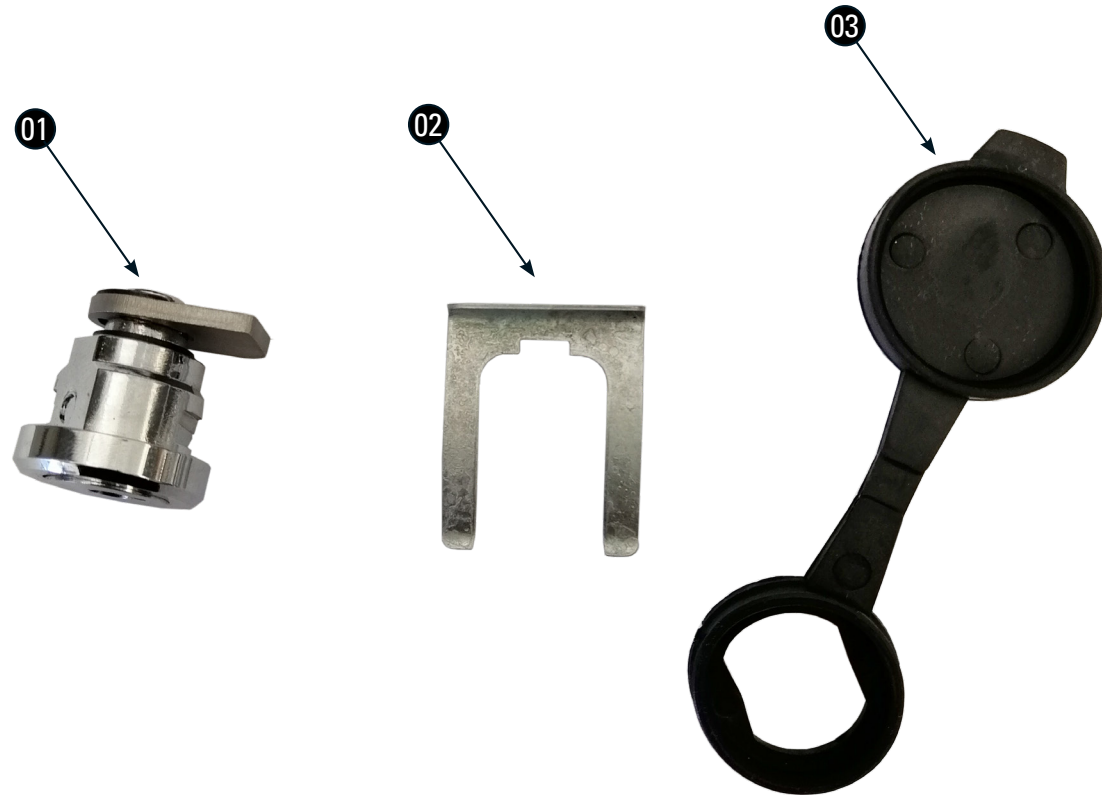

SCHLIEßZYLINDER FÜR GEPÄCKSYSTEM EXTREME

locking cylinders | Cilindros de cierre | Serrures cylindriques | Serrature a cilindro

Art.-Nr: 30167-502

LEGENDE / KEY

Anbau Tipp
Fitting tip

Schraube
Screw

Achtung
Attention

Schraubensicherung
Thread locking fluid

Vergrößerung
Magnification

Drehmoment
Torque

#	BEZEICHNUNG	MENGE
1	Schließzylinder	6
2	Sicherungsblech	6
3	Abdeckkappe	6

Verschlussriegel muss beim Einbau nach Links zeigen.
Locking latches should be mounted to the left