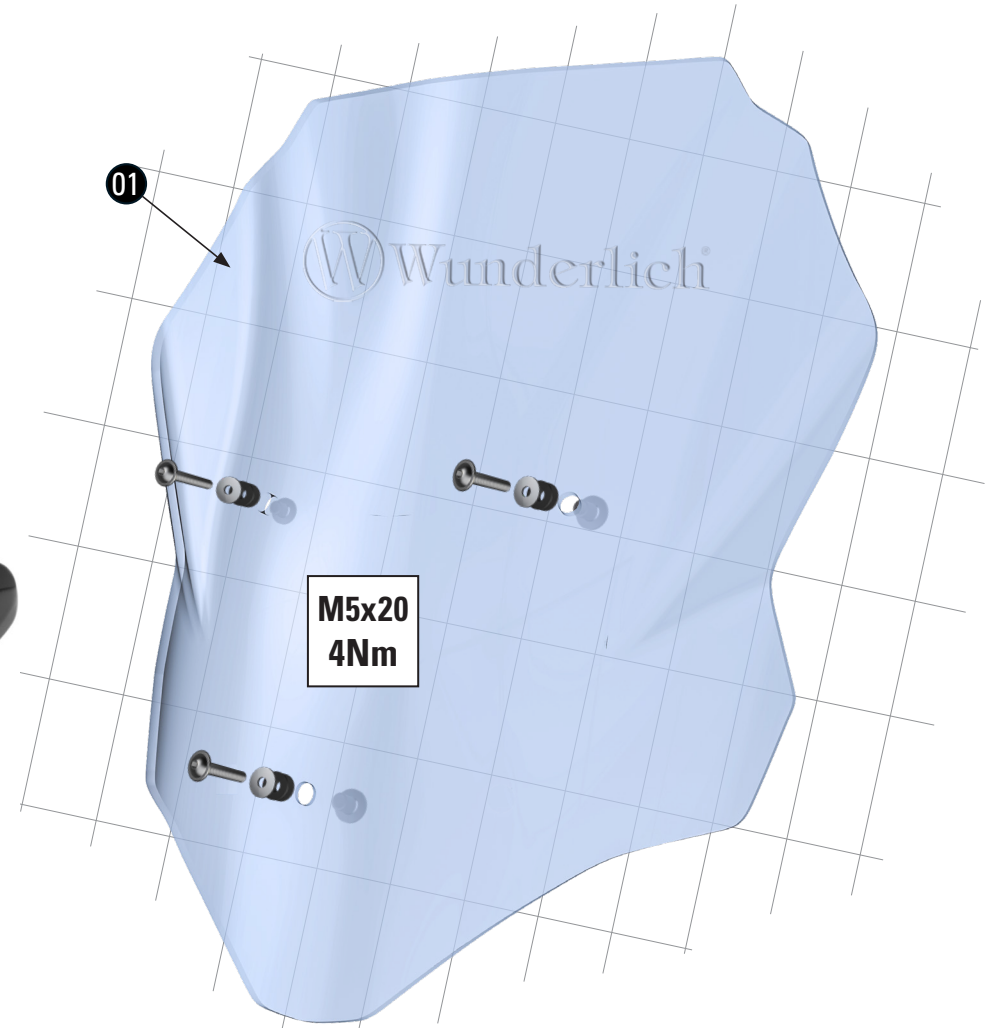

VERKLEIDUNGSSCHEIBE

Windshield | Parabrezza | Pare-brise | Parabrisas

Art.-Nr: 30741-00X

#	BEZEICHNUNG / DESCRIPTION	DE EN FR	Die Farben der Abbildungen dienen nur der Veranschaulichung. The colors are for illustrating purposes only. Les couleurs utilisées sont à titre indicatif seulement.	DIN	ISO	MENGE QUANTITY
1	Verkleidungsscheibe / Windshield					1
2	Linsenflanschschraube / lens head screw		M5x20 4Nm	7381SA2	7381SA2	3
3	U-Scheibe / washer		M5	9021SA2	7093	3
4	Gummitülle / rubber grommet					3
5	Stufenhülse / grade sleeve					3

LEGENDE/KEY/FILE LEGENDE

Anbau Tipp
Fitting tip
Astuce de montage

Achtung
Attention
Attention

Vergrößerung
Magnification
Grossissement

Montagepaste
Fitting lubricant
Lubrifiant de montage

Schraube
Screw
Vis

Schraubensicherung
Thread locking fluid
Freinfilets

Drehmoment
Torque
Torque