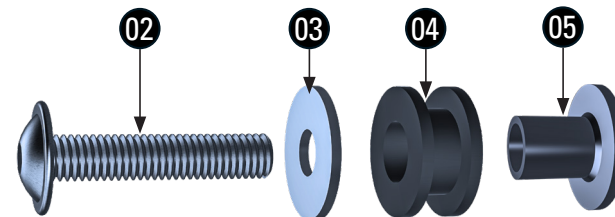

VERKLEIDUNGSSCHEIBE

Windshield | Parabrezza | Pare-brise | Parabrisas

Art.-Nr: 30741-00X

#	BEZEICHNUNG / DESCRIPTION	DE EN FR	Die Farben der Abbildungen dienen nur der Veranschaulichung. The colors are for illustrating purposes only. Les couleurs utilisées sont à titre indicatif seulement.	DIN	ISO	MENGE QUANTITY
1	Verkleidungsscheibe / Windshield					1
2	Linsenflanschschraube / lens head screw		M5x20 4Nm	7381SA2	7381SA2	3
3	U-Scheibe / washer		M5	9021SA2	7093	3
4	Gummitülle / rubber grommet					3
5	Stufenhülse / grade sleeve					3

LEGENDE/KEY/FILE LEGENDE

Anbau Tipp
Fitting tip
Astuce de montage

Achtung
Attention
Attention

Vergrößerung
Magnification
Grossissement

Montagepaste
Fitting lubricant
Lubrifiant de montage

Schraube
Screw
Vis