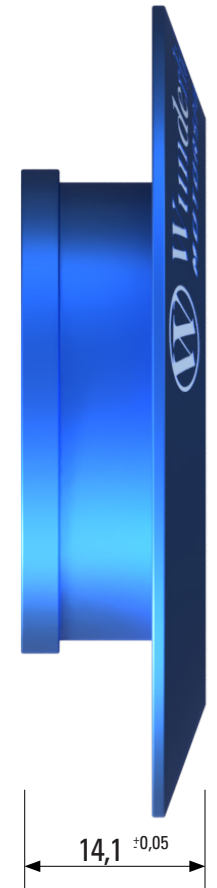

HINTERRAD DISTANZHÜLSE (Bremsseite)

Back wheel spacing sleeve (Brake side) | Douilles d'écartement (Côté frein) | Manguitos distanciadores (Lado del freno) | Distanziatori per ruota posteriore (Lato freno)

Artikel.-Nr: 42145-408

PASST NUR MIT ORIGINALER GUSSELFELGE!

*Suitable for original cast rim!
Convient aux jantes originales en fonte!*