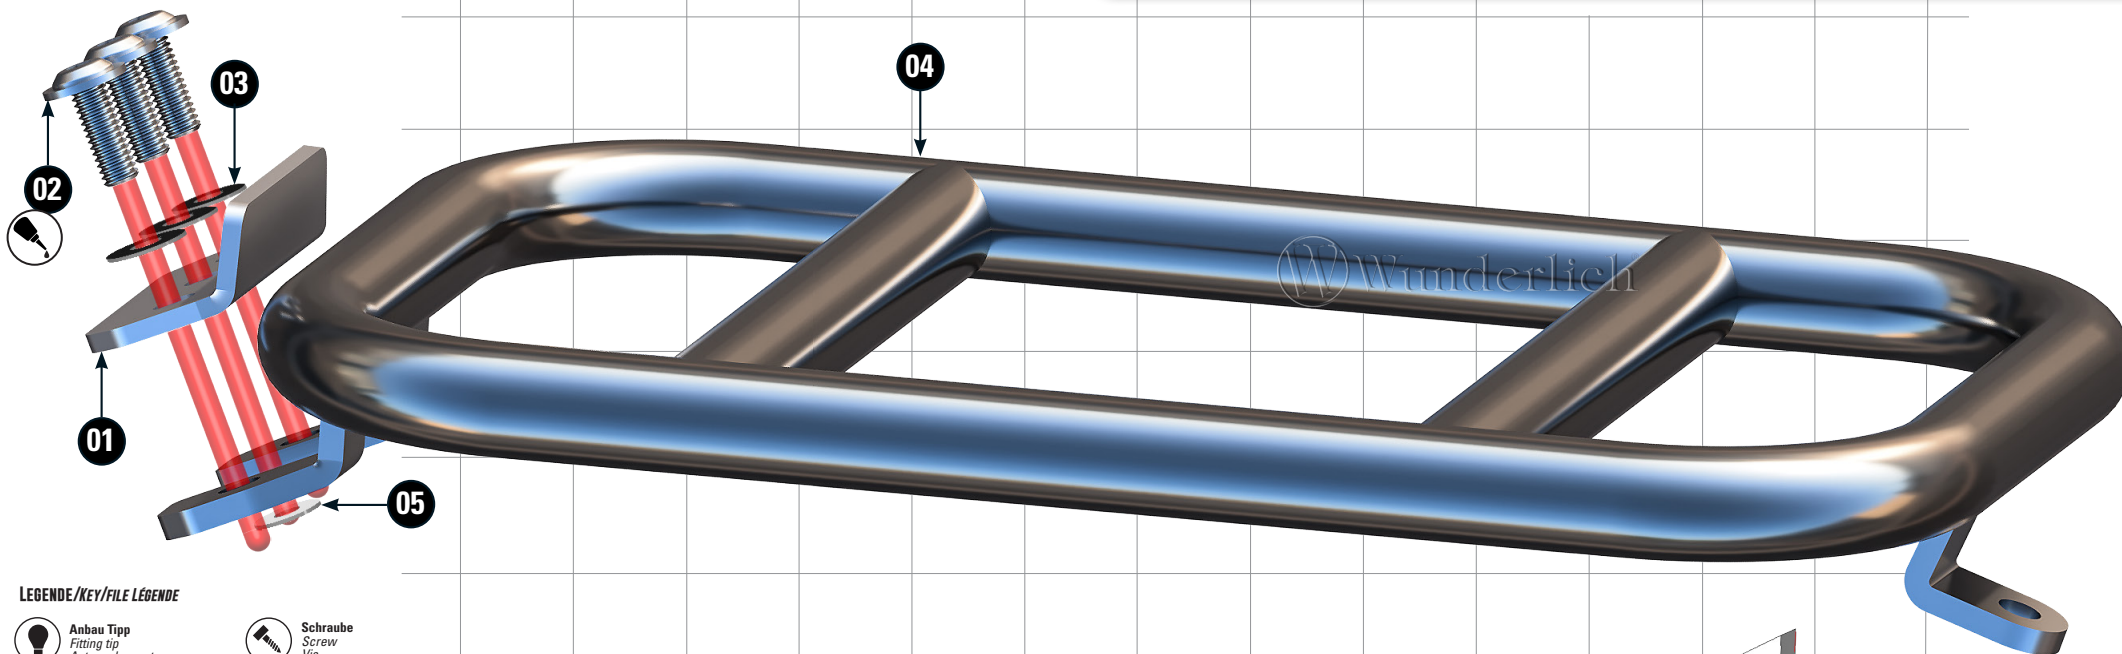

Artikel.-Nr: **11860-10X**

**In Kombination mit der Wunderlich Fahrersitzbank Aktivkomfort (18300-002) entfällt der Halter Nr.1 und die mittlere Schraube/Hülse der vorderen Befestigung.**

*In combination with the Wunderlich driver's active comfort seat (18300-002) the bracket no.1 and the middle screw/sleeve of the front attachment are omitted.*

*En combinaison avec le siège conducteur Wunderlich confort actif (18300-002) le support no.1 et la vis/manchon centrale de la fixation avant sont supprimés*

**Schraube**  
Screw  
Vis

**Schraubensicherung**  
Thread locking fluid  
Freinfiets

**Drehmoment**  
Torque  
Torque

**Reiniger**  
Cleaner  
Nettoyant

BEZEICHNUNG / DESCRIPTION	DIN	ISO	MENGE QUANTITY
1 Halter / Bracket			1
2 Linsenflanschschraube / Lens head screw M6 x 16	7381SA2		3
3 U-Scheibe PA / Washer plastic	9021PA		3
4 Gepäckbrücke / Luggage Rack			1
5 Hülse / Sleeve DØ 15,0 - dØ 6,0 - h 2,0 mm			1