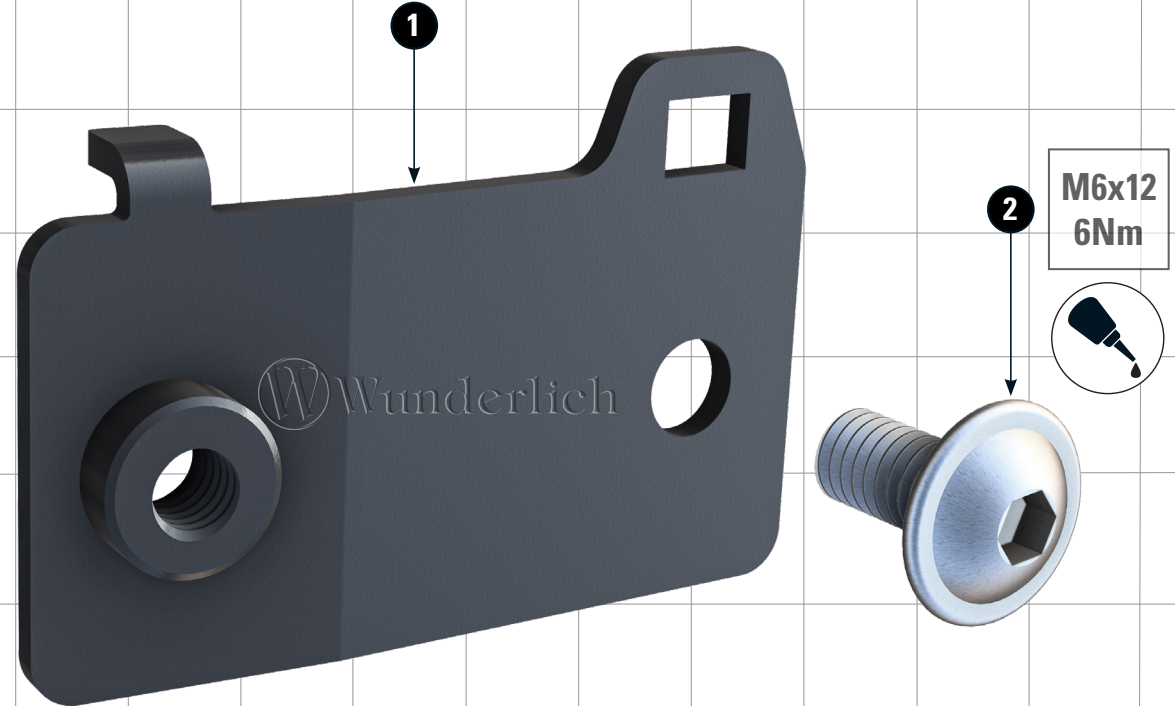

VERLEGEBLECH KOFFERSCHUTZBÜGEL

Installation plate case protection bar | Patte de pose pour le pare sacoche | Soporte de montaje para el protector de la bolsa | Staffa per protezione valigia

Art.Nr.: 35520-20

LEGENDE/KEY/FILE LÉGENDE

Anbau Tipp
Fitting tip
Astuce de montage

Achtung
Attention
Attention

Vergrößerung
Magnification
Grossissement

Montagepaste
Fitting lubricant
Lubrifiant de montage

Schraube
Screw
Vis

Schraubensicherung
Thread locking fluid
Freinfilets

M
Nm
Drehmoment
Torque
Torque

Reiniger
Cleaner
Nettoyant

#	BEZEICHNUNG / DESCRIPTION DE EN FR	DIN	ISO	MENGE QUANTITY
1	Verlegeblech / Installation plate			1
2	Linsenflanschschraube / lens head screw M6x12mm	7381A2	7381A2	1
3	Kabelbinder / zip tie			1