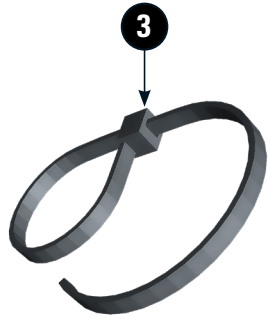

VERLEGEBLECH KOFFERSCHUTZBÜGEL

Installation plate case protection bar | Patte de pose pour le pare sacoche | Soporte de montaje para el protector de la bolsa | Staffa per protezione valigia

Art.Nr.: 35520-20

LEGENDE/KEY/FILE LÉGENDE

Anbau Tipp
Fitting tip
Astuce de montage

Achtung
Attention
Attention

Vergrößerung
Magnification
Grossissement

Montagepaste
Fitting lubricant
Lubrifiant de montage

Schraube
Screw
Vis

Schraubensicherung
Thread locking fluid
Freinfilets

M
Nm
Drehmoment
Torque
Torque

Reiniger
Cleaner
Nettoyant

#	BEZEICHNUNG / DESCRIPTION DE EN FR	DIN	ISO	MENGE QUANTITY
1	Verlegeblech / Installation plate			1
2	Linsenflanschschraube / lens head screw M6x12mm	7381A2	7381A2	1
3	Kabelbinder / zip tie			1